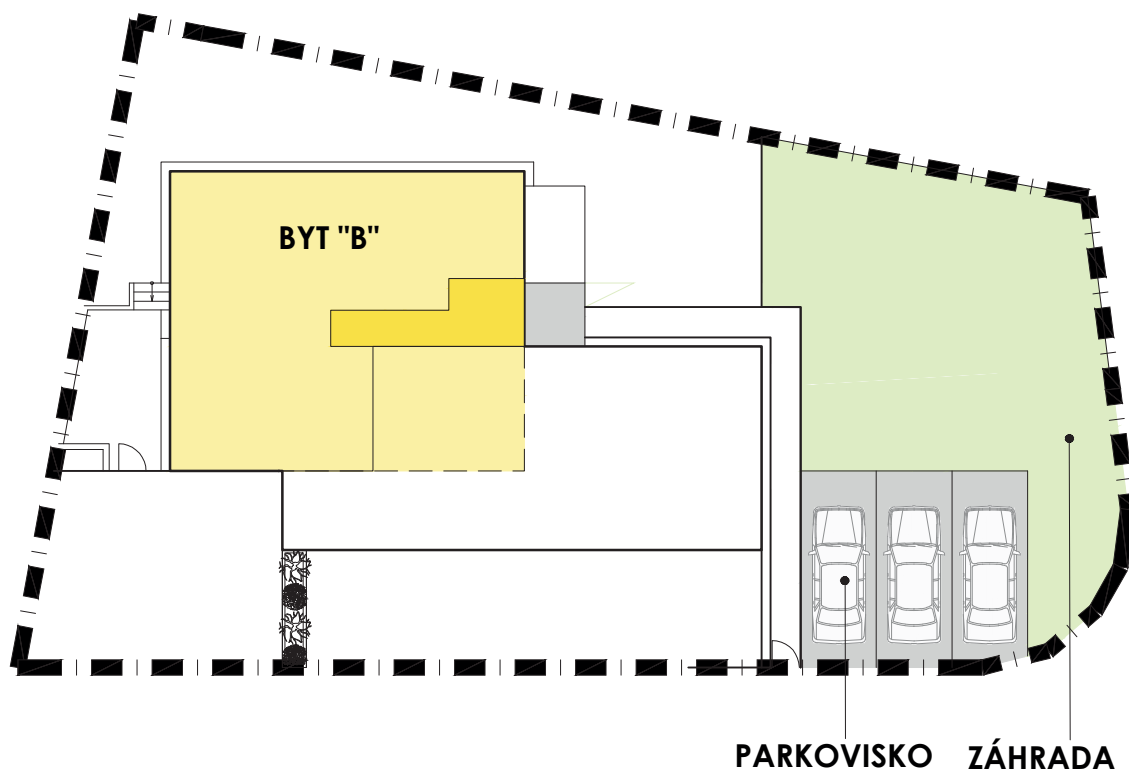

SITUÁCIA

VÝMERA BYT "B"

Úžitková plocha 1NP	5,80 m²
Úžitková plocha 2NP	92,00 m²
Terasa 2NP	40,00 m²

SPOLU 137,80 m²

VÝMERA POZEMKU K RD

Parkovisko, spevnená plocha, záhrada, štrkové plochy	200,00 m²

0 1m 2m 5m

MIERKA
1:250

POZNÁMKA

Uvedené plochy a rozmery sú iba orientačné. Presné výmery budú určené na základe porealizačného zamerania a vypracovaného znaleckého posúdenia. Investor si vyhradzuje právo na drobné úpravy.

+421 911 999 823
info@beeinvest.sk
www.beeinvest.sk