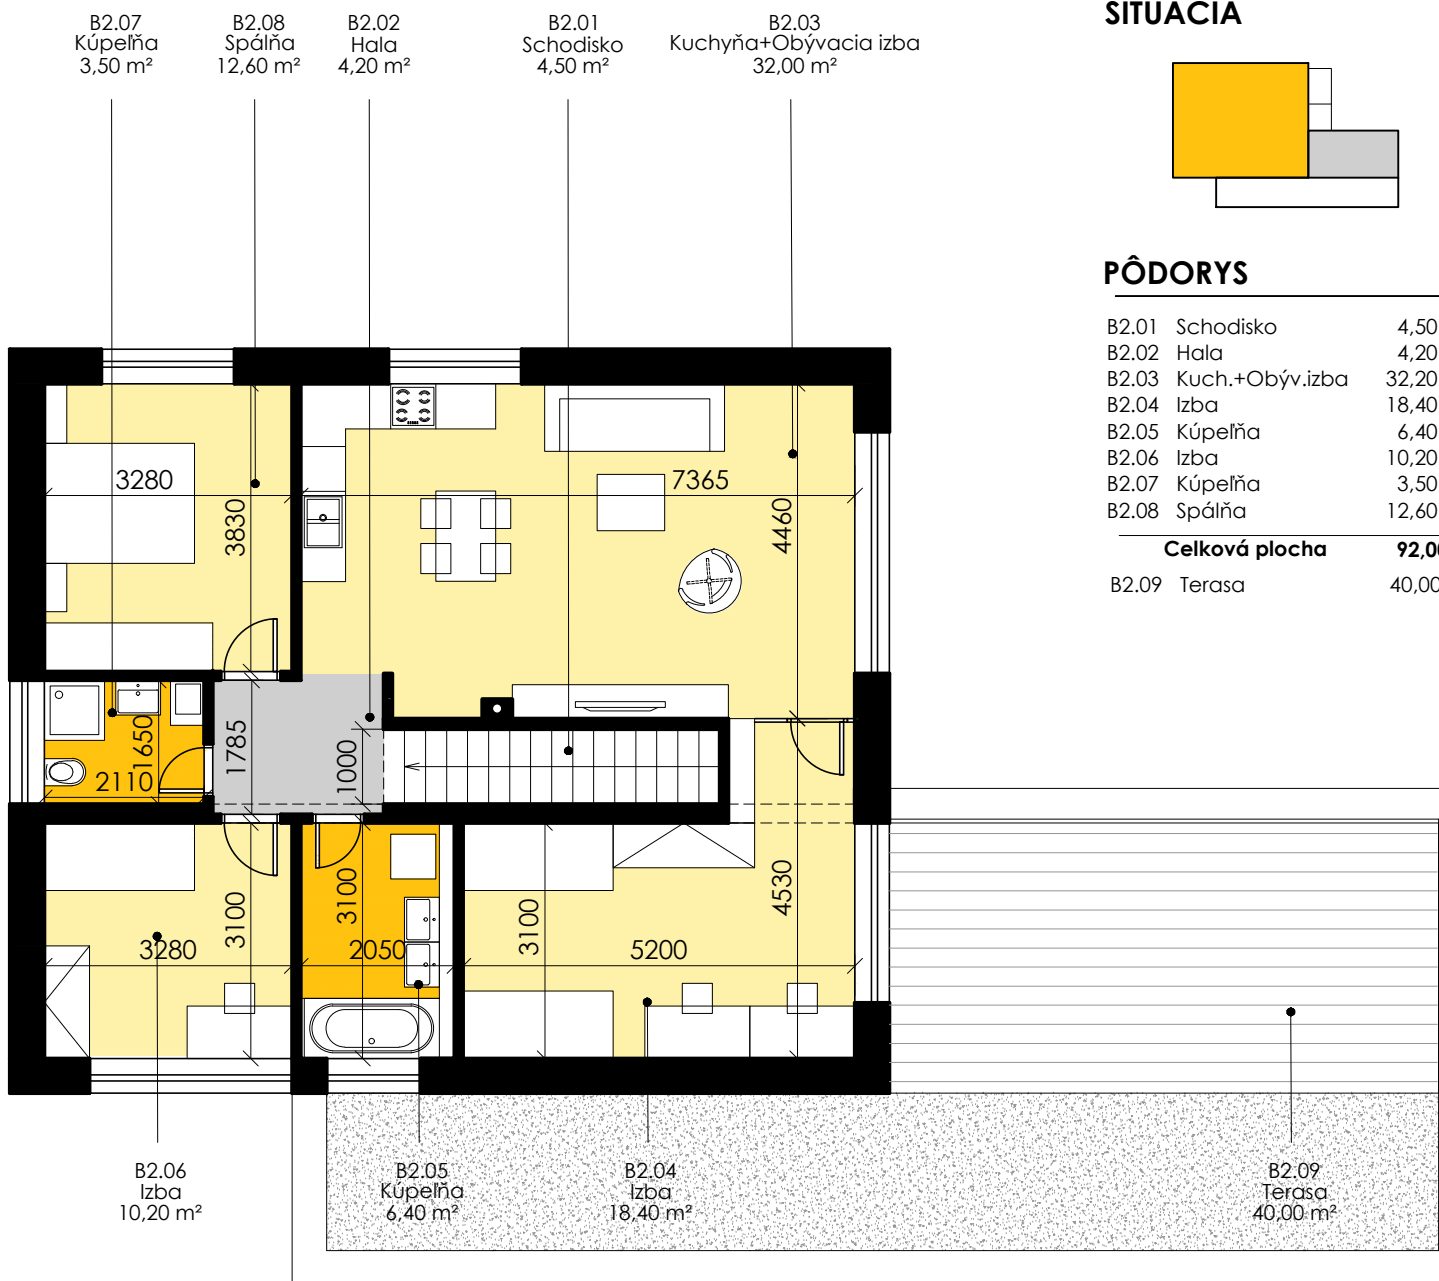

## SITUÁCIA

## PÔDORYS

B2.01	Schodisko	4,50 m <sup>2</sup>
B2.02	Hala	4,20 m <sup>2</sup>
B2.03	Kuch.+Obýv.izba	32,20 m <sup>2</sup>
B2.04	Izba	18,40 m <sup>2</sup>
B2.05	Kúpeľňa	6,40 m <sup>2</sup>
B2.06	Izba	10,20 m <sup>2</sup>
B2.07	Kúpeľňa	3,50 m <sup>2</sup>
B2.08	Spáľňa	12,60 m <sup>2</sup>
<b>Celková plocha</b>		<b>92,00 m<sup>2</sup></b>
B2.09	Terasa	40,00 m <sup>2</sup>

## POZNÁMKA

Uvedené plochy a rozmery sú iba orientačné. Do výmery sa nezapočítava plocha pod priečkami. Vyobrazený nábytok nie je súčasťou dodávky, rozsah dodávky je opísaný v špecifikácii štandardu. Kóty v pôdoryse uvádzajú rozmery hrubých stavebných konštrukcií. Investor si vyhradzuje právo na drobné úpravy.

## PÔDORYS

B1.01	Zádvrie	3,70 m <sup>2</sup>
B1.02	Schod. podesta	2,10 m <sup>2</sup>
<b>Celková plocha</b>		<b>5,80 m<sup>2</sup></b>

0 1m 2m 5m

**MIERKA**  
1:100