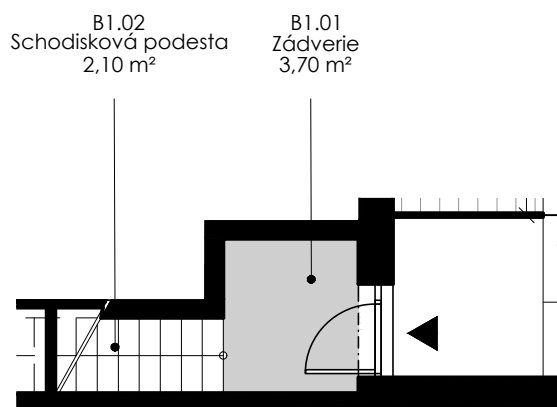

## POZNÁMKA

Uvedené plochy a rozmery sú iba orientačné. Do výmery sa nezapočítava plocha pod priečkami. Vyobrazený nábytok nie je súčasťou dodávky, rozsah dodávky je opísaný v špecifikácii štandardu. Kóty v pôdoryse uvádzajú rozmery hrubých stavebných konštrukcií. Investor si vyhradzuje právo na drobné úpravy.

## PÔDORYS

B1.01	Zádvrie	3,70 m <sup>2</sup>
B1.02	Schod. podesta	2,10 m <sup>2</sup>
<b>Celková plocha</b>		<b>5,80 m<sup>2</sup></b>

0 1m 2m 5m

**MIERKA**  
1:100