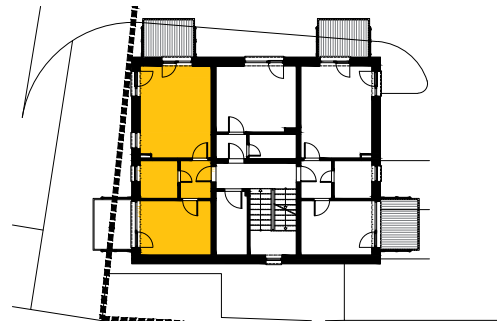

SITUÁCIA

3NP

7-01	Vstup	3,25 m ²
7-02	Obývacia i. s kuchyňou	18,15 m ²
7-03	Izba	10,80 m ²
7-04	Kúpeľňa	4,00 m ²
7-05	Balkón	5,50 m ²

Celková plocha 41,70 m²

+kobka na 1NP 1,00 m²

0 1m 2m 5m

MIERKA
1:100

POZNÁMKA

Uvedené plochy a rozmery sú iba orientačné. Do výmery sa nezapočítava plocha pod priečkami. Vyobrazený nábytok nie je súčasťou dodávky, rozsah dodávky je opísaný v špecifikácii štandardu. Kóty v pôdoryse uvádzajú rozmery hrubých stavebných konštrukcií. Investor si vyhradzuje právo na drobné úpravy.