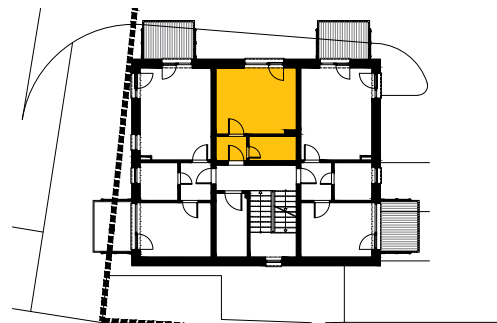

SITUÁCIA

3NP

6-01	Vstup	2,10 m ²
6-02	Obývacia i. s kuchyňou	14,75 m ²
6-03	Kúpeľňa	3,20 m ²

Celková plocha 20,05 m²

+kobka na 1NP 1,00 m²

0 1m 2m 5m

MIERKA
1:100

POZNÁMKA

Uvedené plochy a rozmery sú iba orientačné. Do výmery sa nezapočítava plocha pod priečkami. Vyobrazený nábytok nie je súčasťou dodávky, rozsah dodávky je opísaný v špecifikácii štandardu. Kóty v pôdoryse uvádzajú rozmery hrubých stavebných konštrukcií. Investor si vyhradzuje právo na drobné úpravy.