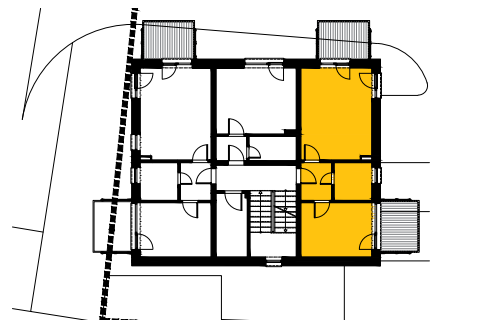

SITUÁCIA

3NP

5-01 Vstup	3,25 m ²
5-02 Obývacia i. s kuchyňou	18,15 m ²
5-03 Izba	10,80 m ²
5-04 Kúpeľňa	4,00 m ²
5-05 Balkón	5,50 m ²
5-06 Balkón	5,70 m ²
Celková plocha	47,40 m²

+kobka na 1NP 1,00 m²

0 1m 2m 5m

MIERKA
1:100

POZNÁMKA

Uvedené plochy a rozmery sú iba orientačné. Do výmery sa nezapočítava plocha pod priečkami. Vyobrazení nábytok nie je súčasťou dodávky, rozsah dodávky je opísaný v špecifikácii štandardu. Kóty v pôdoryse uvádzajú rozmery hrubých stavebných konštrukcií. Investor si vyhradzuje právo na drobné úpravy.