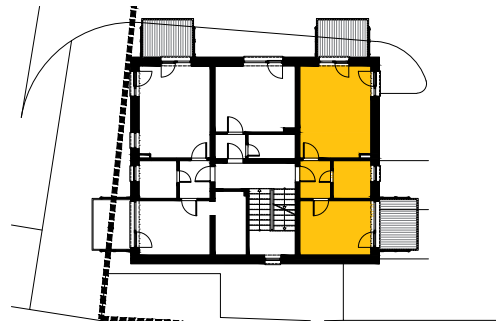

SITUÁCIA

3NP

5-01	Vstup	3,25 m ²
5-02	Obývacia i. s kuchyňou	18,15 m ²
5-03	Izba	10,80 m ²
5-04	Kúpeľňa	4,00 m ²
5-05	Balkón	5,50 m ²

Celková plocha 41,70 m²

+kobka na 1NP 1,00 m²

0 1m 2m 5m

MIERKA
1:100

POZNÁMKA

Uvedené plochy a rozmery sú iba orientačné. Do výmery sa nezapočítava plocha pod priečkami. Vyobrazení nábytok nie je súčasťou dodávky, rozsah dodávky je opísaný v špecifikácii štandardu. Kóty v pôdoryse uvádzajú rozmery hrubých stavebných konštrukcií. Investor si vyhradzuje právo na drobné úpravy.