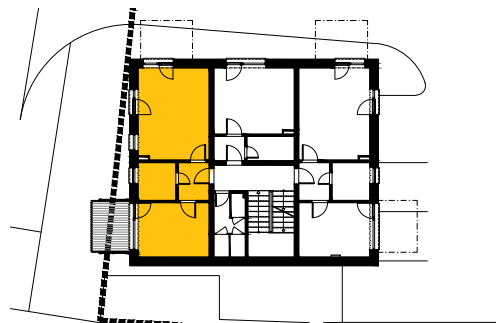

SITUÁCIA

2NP

4-01	Vstup	3,25 m ²
4-02	Obývacia i. s kuchyňou	18,15 m ²
4-03	Izba	10,80 m ²
4-04	Kúpeľňa	4,00 m ²
4-05	Balkón	5,70 m ²

Celková plocha 41,90 m²

+kobka na 2NP 1,00 m²

0 1m 2m 5m

MIERKA
1:100

POZNÁMKA

Uvedené plochy a rozmery sú iba orientačné. Do výmery sa nezapočítava plocha pod priečkami. Vyobrazený nábytok nie je súčasťou dodávky, rozsah dodávky je opísaný v špecifikácii štandardu. Kóty v pôdoryse uvádzajú rozmery hrubých stavebných konštrukcií. Investor si vyhradzuje právo na drobné úpravy.