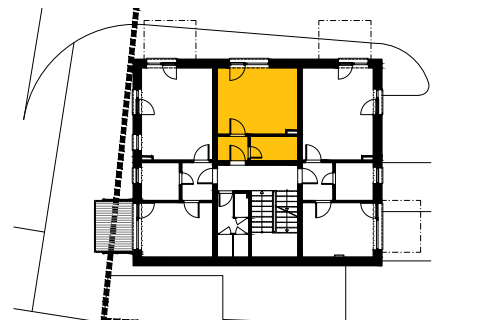

SITUÁCIA

2NP

3-01	Vstup	2,10 m ²
3-02	Obývacia i. s kuchyňou	14,75 m ²
3-03	Kúpeľňa	3,20 m ²

Celková plocha 20,05 m²

+kobka na 2NP 1,00 m²

0 1m 2m 5m

MIERKA
1:100

POZNÁMKA

Uvedené plochy a rozmery sú iba orientačné. Do výmery sa nezapočítava plocha pod priečkami. Vyobrazený nábytok nie je súčasťou dodávky, rozsah dodávky je opísaný v špecifikácii štandardu. Kóty v pôdoryse uvádzajú rozmery hrubých stavebných konštrukcií. Investor si vyhradzuje právo na drobné úpravy.