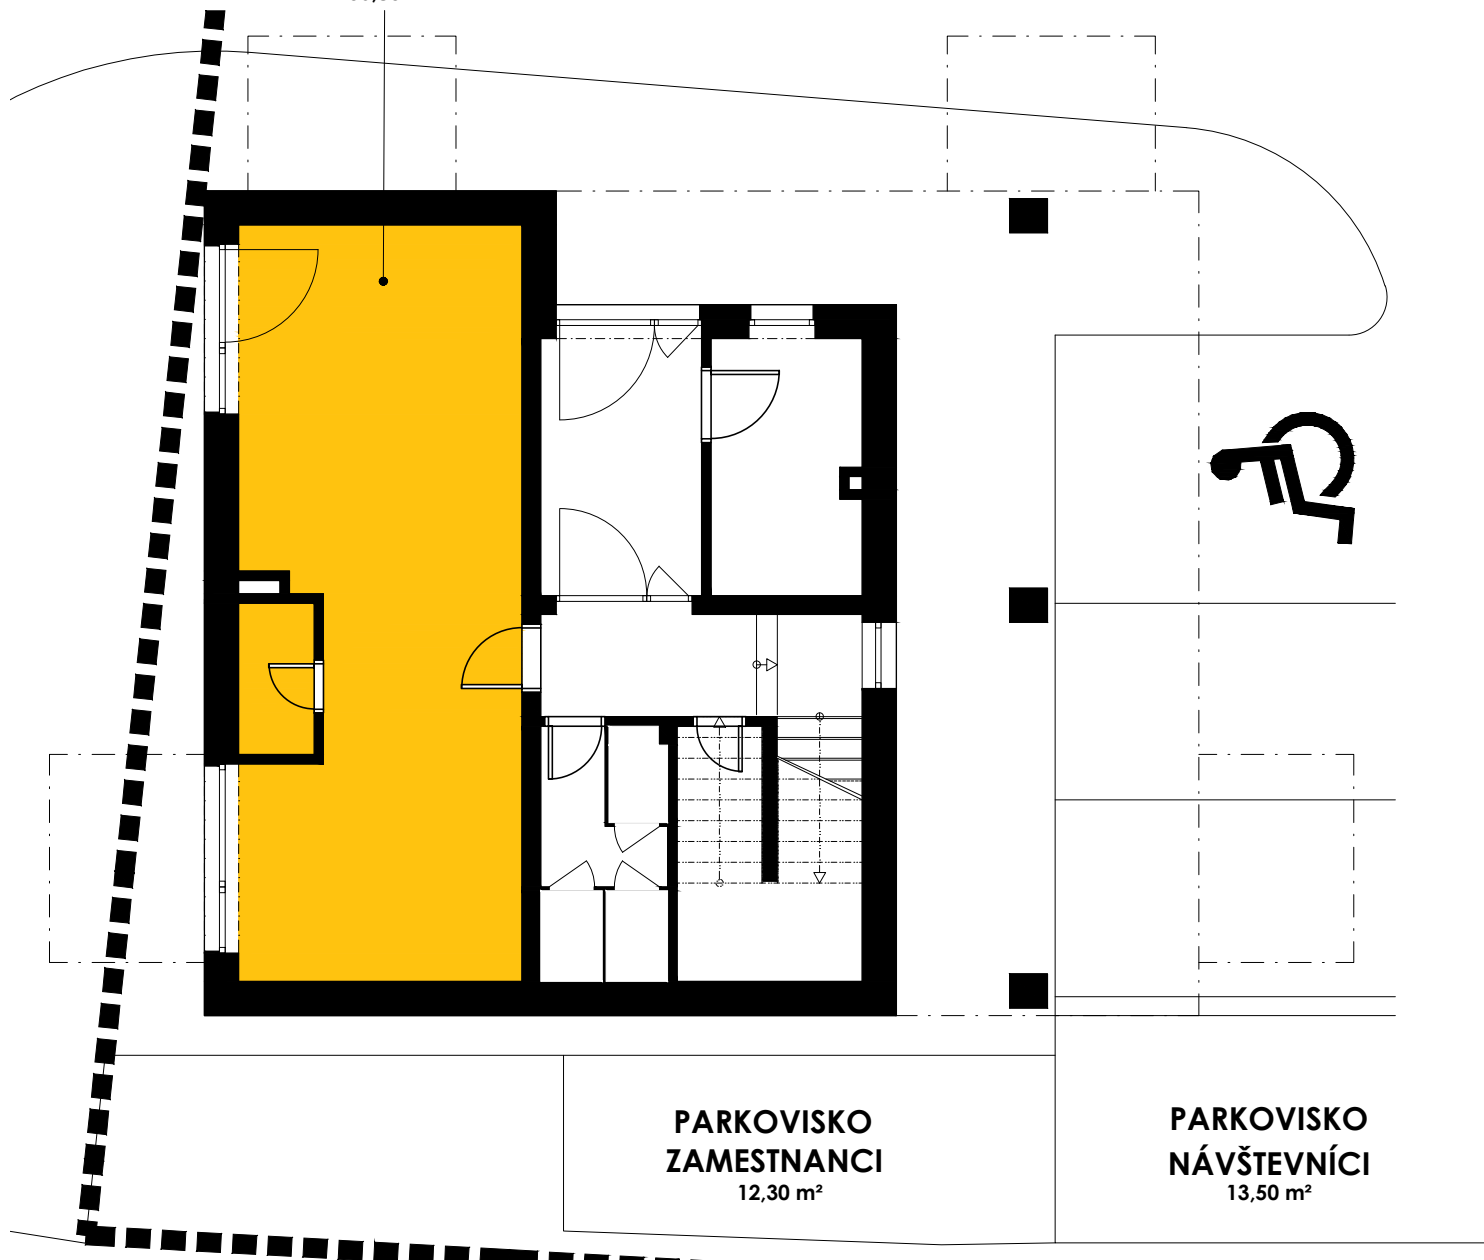

**PRENAJÍMATELNÝ  
PRIESTOR**ÚŽITKOVÁ PLOCHA  
36,80 m<sup>2</sup>

0 1m 2m 5m

**MIERKA**  
1:100**POZNÁMKA**

Uvedené plochy a rozmery sú iba orientačné. Do výmery sa nezapočítava plocha pod priečkami. Vyobrazený nábytok nie je súčasťou dodávky, rozsah dodávky je opísaný v špecifikácii štandardu. Kóty v pôdoryse uvádzajú rozmery hrubých stavebných konštrukcií. Investor si vyhradzuje právo na drobné úpravy.