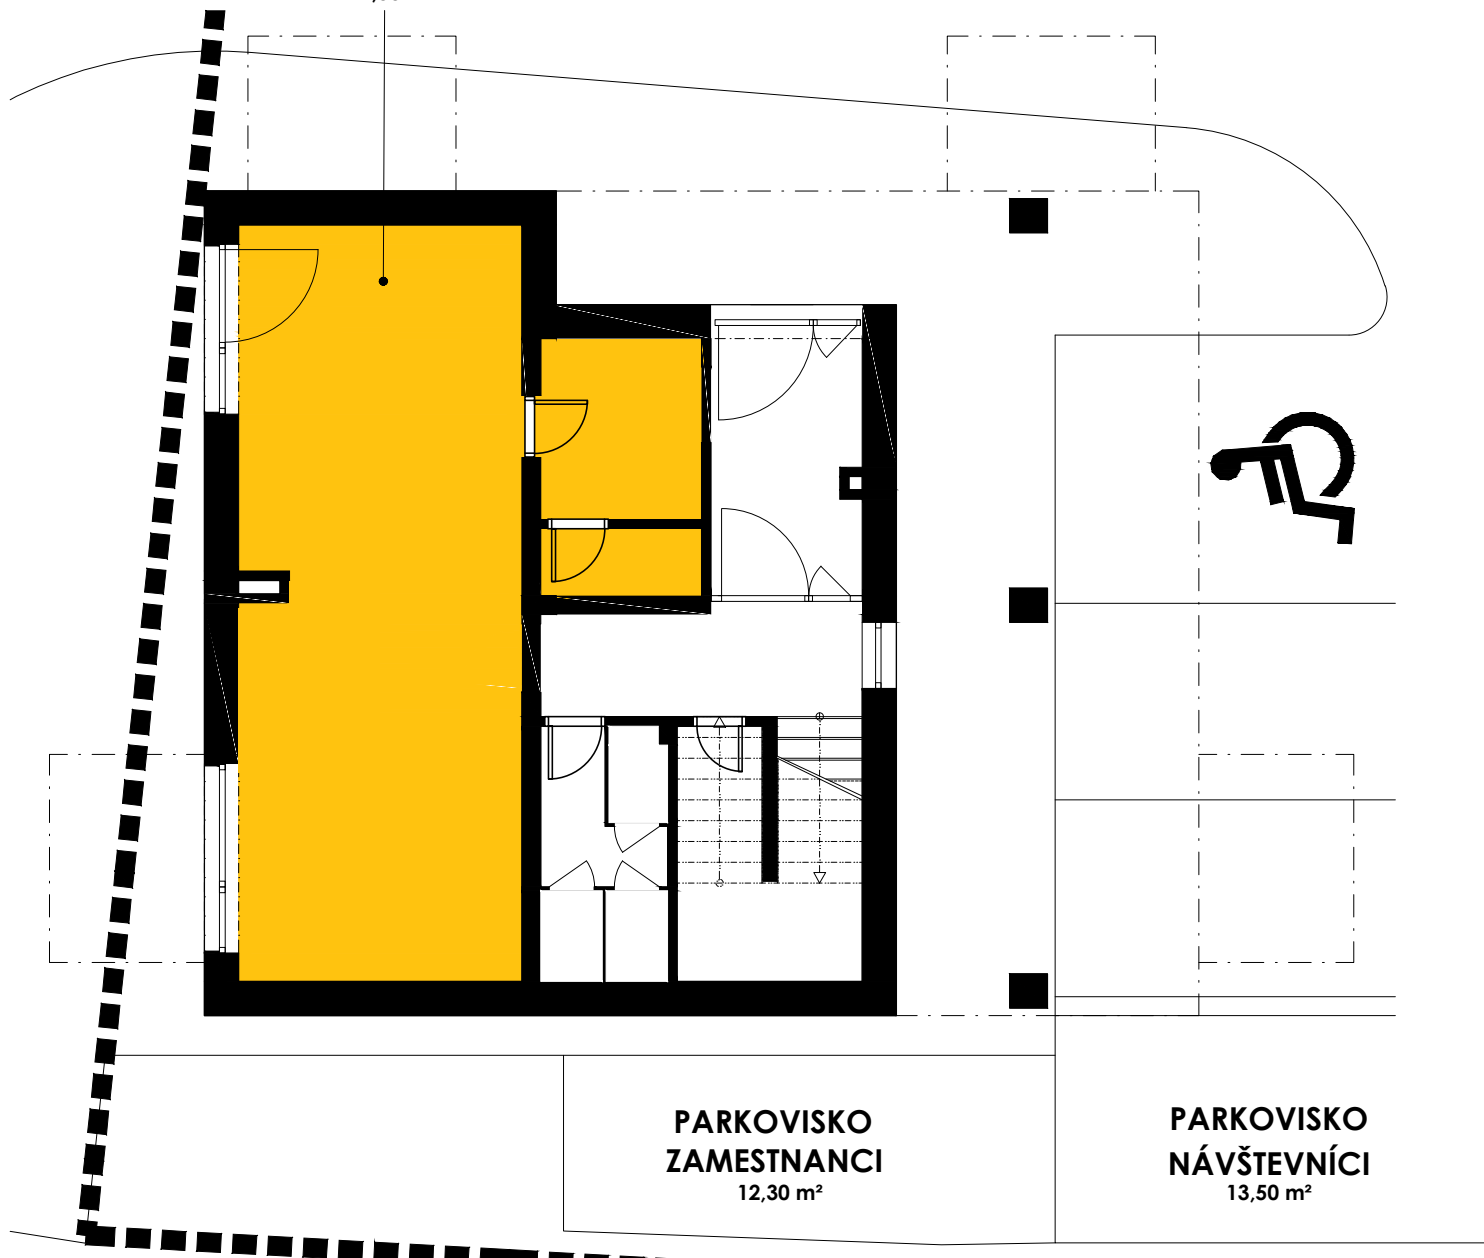

**PRENAJÍMATELNÝ
PRIESTOR**ÚŽITKOVÁ PLOCHA
44,30 m²

0 1m 2m 5m

MIERKA
1:100**POZNÁMKA**

Uvedené plochy a rozmery sú iba orientačné. Do výmery sa nezapočítava plocha pod priečkami. Vyobrazený nábytok nie je súčasťou dodávky, rozsah dodávky je opísaný v špecifikácii štandardu. Kóty v pôdoryse uvádzajú rozmery hrubých stavebných konštrukcií. Investor si vyhradzuje právo na drobné úpravy.