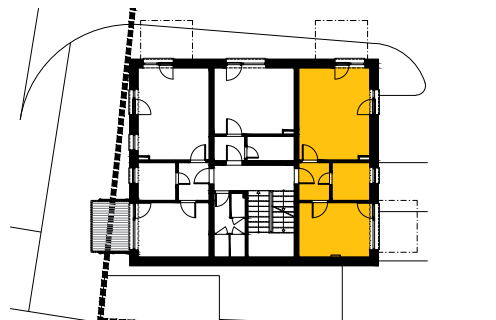

SITUÁCIA

2NP

2-01	Vstup	3,25 m ²
2-02	Obývacia i. s kuchyňou	18,15 m ²
2-03	Izba	10,80 m ²
2-04	Kúpeľňa	4,00 m ²

Celková plocha 36,20 m²

+kobka na 2NP 1,00 m²

0 1m 2m 5m

MIERKA
1:100

POZNÁMKA

Uvedené plochy a rozmery sú iba orientačné. Do výmery sa nezapočítava plocha pod priečkami. Vyobrazený nábytok nie je súčasťou dodávky, rozsah dodávky je opísaný v špecifikácii štandardu. Kóty v pôdoryse uvádzajú rozmery hrubých stavebných konštrukcií. Investor si vyhradzuje právo na drobné úpravy.