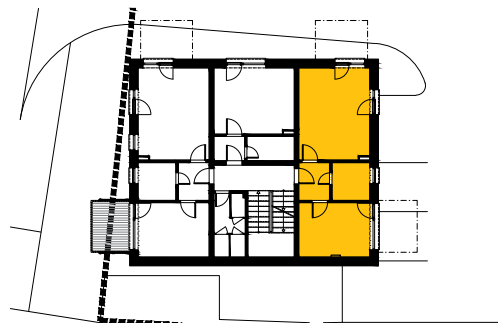

SITUÁCIA

2NP

| | | |
|------|------------------------|----------------------|
| 2-01 | Vstup | 3,25 m ² |
| 2-02 | Obývacia i. s kuchyňou | 18,15 m ² |
| 2-03 | Izba | 10,80 m ² |
| 2-04 | Kúpeľňa | 4,00 m ² |
| 2-05 | Balkón | 5,70 m ² |

Celková plocha 41,90 m²

+kobka na 2NP 1,00 m²

0 1m 2m 5m

MIERKA
1:100

POZNÁMKA

Uvedené plochy a rozmery sú iba orientačné. Do výmery sa nezapočítava plocha pod priečkami. Vyobrazený nábytok nie je súčasťou dodávky, rozsah dodávky je opísaný v špecifikácii štandardu. Kóty v pôdoryse uvádzajú rozmery hrubých stavebných konštrukcií. Investor si vyhradzuje právo na drobné úpravy.