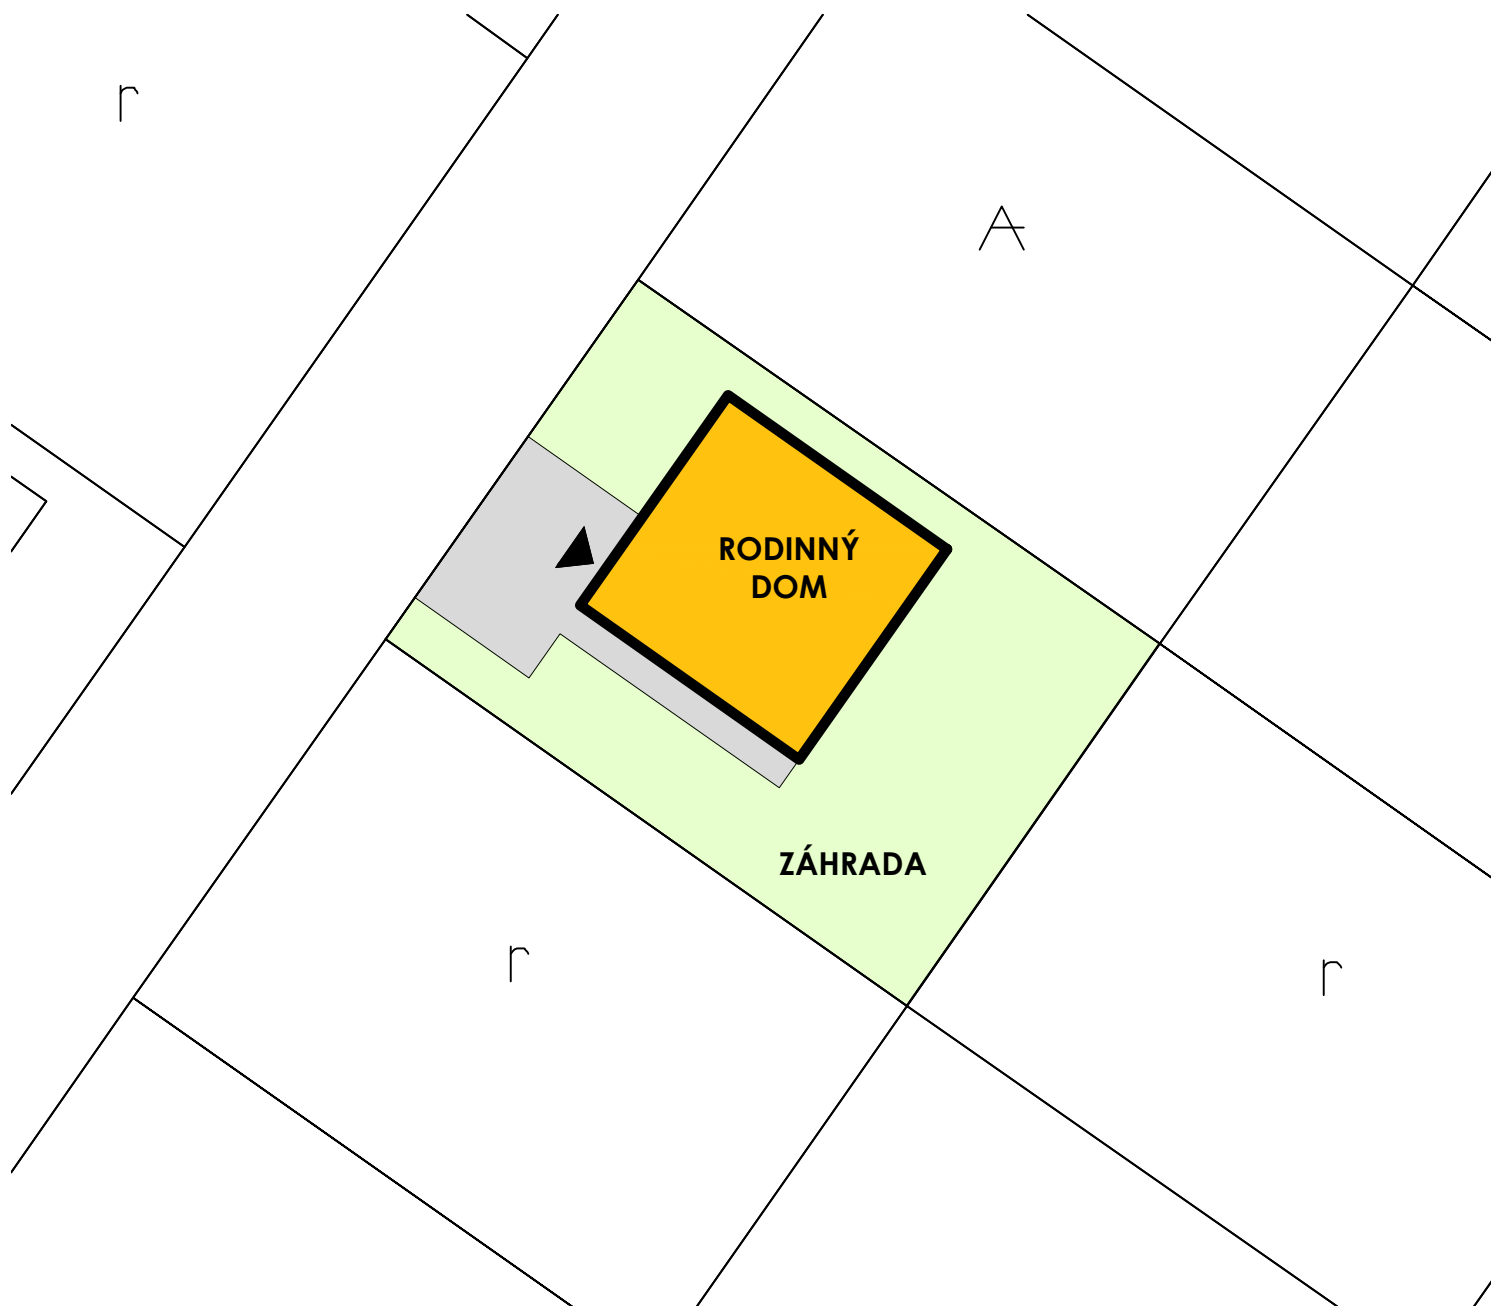

Celková plocha 104,2 m²

0 1m 2m 5m

MIERKA
1:100

POZNÁMKA

Uvedené plochy a rozmery sú iba orientačné. Do výmery sa nezapočítava plocha pod priečkami. Vyobrazený nábytok nie je súčasťou dodávky, rozsah dodávky je opísaný v špecifikácii štandardu. Kóty v pôdoryse uvádzajú rozmery hrubých stavebných konštrukcií. Investor si vyhradzuje právo na drobné úpravy.

Katarína Horváth

+421 911 999 823

info@beeinvest.sk

www.beeinvest.sk

0 1m 2m 5m

MIERKA
1:350

BYT A

Plocha parcely	601,00 m ²
Úžitková plocha domu	104,2 m ²
Spevnená plocha	78,7 m ²
Záhrada	374,6 m ²