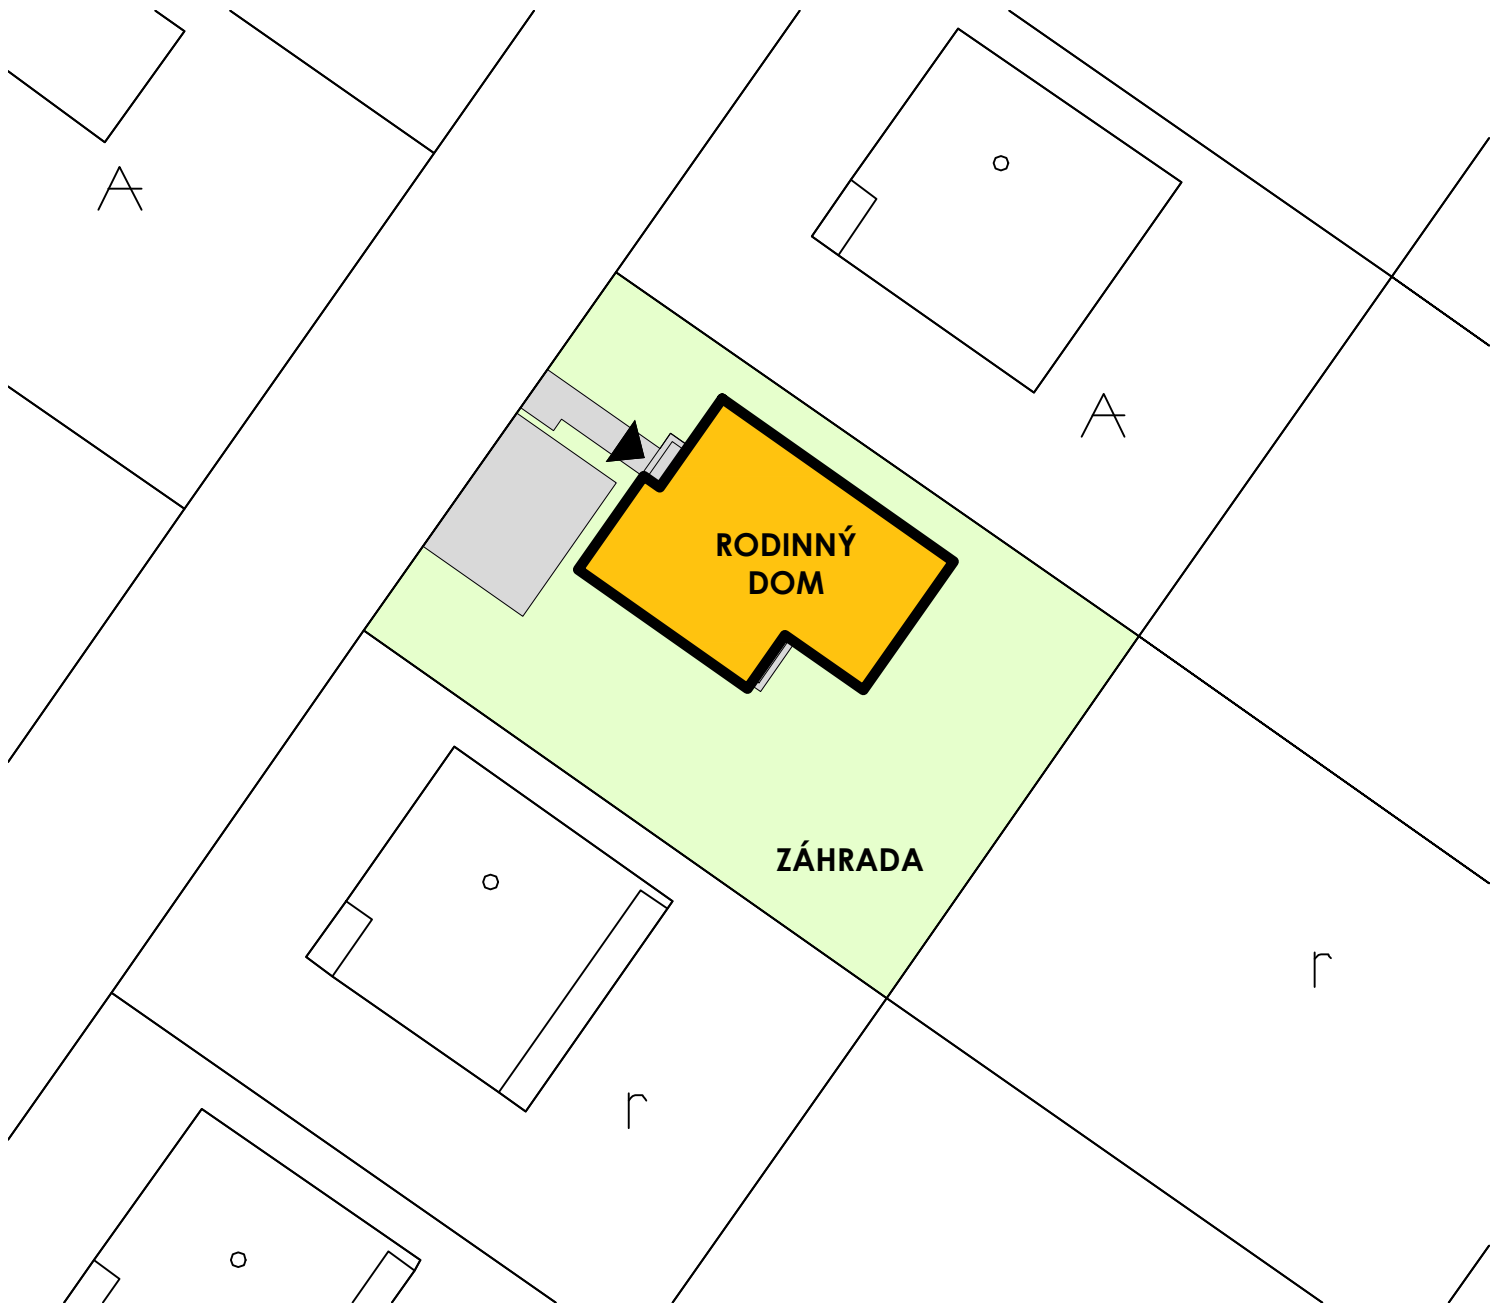

Celková plocha 99,1 m²

0 1m 2m 5m

MIERKA
1:100

POZNÁMKA

Uvedené plochy a rozmery sú iba orientačné. Do výmery sa nezapočítava plocha pod priečkami. Vyobrazený nábytok nie je súčasťou dodávky, rozsah dodávky je opísaný v špecifikácii štandardu. Kóty v pôdoryse uvádzajú rozmery hrubých stavebných konštrukcií. Investor si vyhradzuje právo na drobné úpravy.

Katarína Horváth

+421 911 999 823

info@beeinvest.sk

www.beeinvest.sk

0 1m 2m 5m

MIERKA
1:350

BYT A

Plocha parcely	601,00 m ²
Úžitková plocha domu	99,1 m ²
Spevnená plocha	57,4 m ²
Záhrada	417,8 m ²