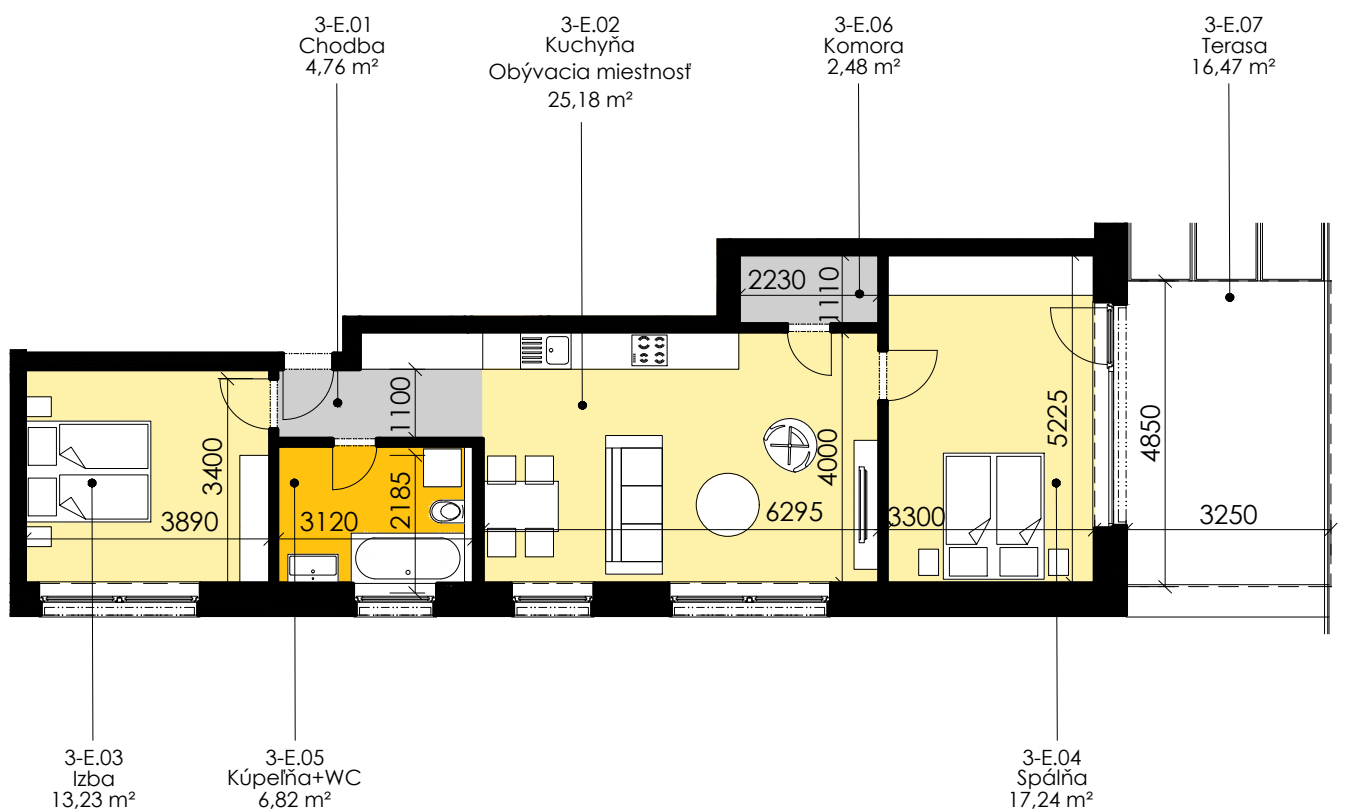

SITUÁCIA

3NP

3-B.01	Chodba	4,76 m ²
3-B.02	Kuchyňa+obývacia m.	25,18 m ²
3-B.03	Izba	13,23 m ²
3-B.04	Spáľňa	17,24 m ²
3-B.05	Kúpeľňa+WC	6,82 m ²
3-B.06	Komora	2,48 m ²
3-B.07	Terasa	16,47 m ²

Celková plocha 86,18 m²

0 1m 2m 5m

MIERKA
1:120

POZNÁMKA

Uvedené plochy a rozmery sú iba orientačné. Do výmery sa nezapočítava plocha pod priečkami. Vyobrazený nábytok nie je súčasťou dodávky, rozsah dodávky je opísaný v špecifikácii štandardu. Kóty v pôdoryse uvádzajú rozmery hrubých stavebných konštrukcií. Investor si vyhradzuje právo na drobné úpravy.