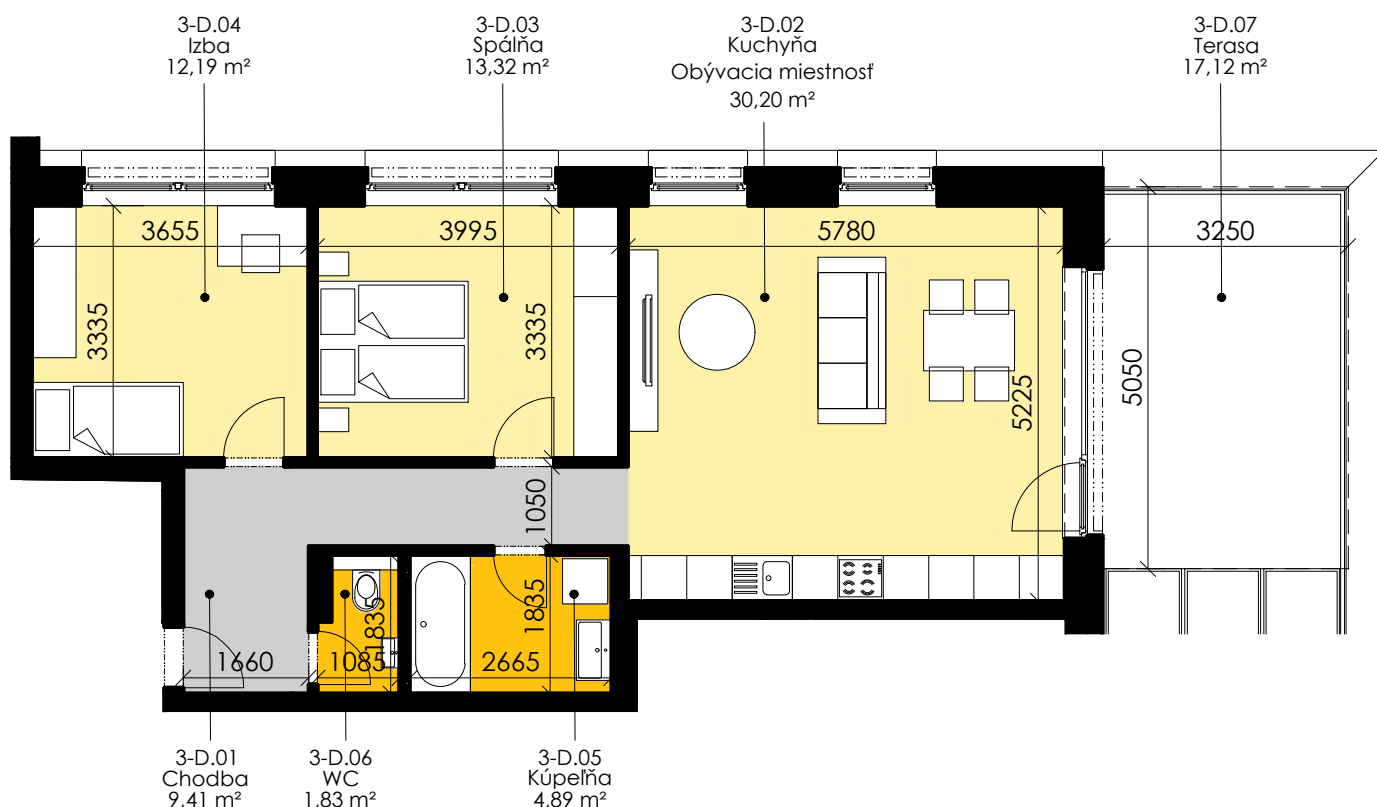

## SITUÁCIA

## 3NP

3-D.01	Chodba	9,41 m <sup>2</sup>
3-D.02	Kuchyňa+obývacia m.	30,20 m <sup>2</sup>
3-D.03	Spáľňa	13,32 m <sup>2</sup>
3-D.04	Izba	12,19 m <sup>2</sup>
3-D.05	Kúpeľňa	4,89 m <sup>2</sup>
3-D.06	WC	1,83 m <sup>2</sup>
3-D.07	Terasa	17,12 m <sup>2</sup>

**Celková plocha 88,96 m<sup>2</sup>**

0 1m 2m 5m

MIERKA  
1:100

## POZNÁMKA

Uvedené plochy a rozmery sú iba orientačné. Do výmery sa nezapočítava plocha pod priečkami. Vyobrazený nábytok nie je súčasťou dodávky, rozsah dodávky je opísaný v špecifikácii štandardu. Kóty v pôdoryse uvádzajú rozmery hrubých stavebných konštrukcií. Investor si vyhradzuje právo na drobné úpravy.