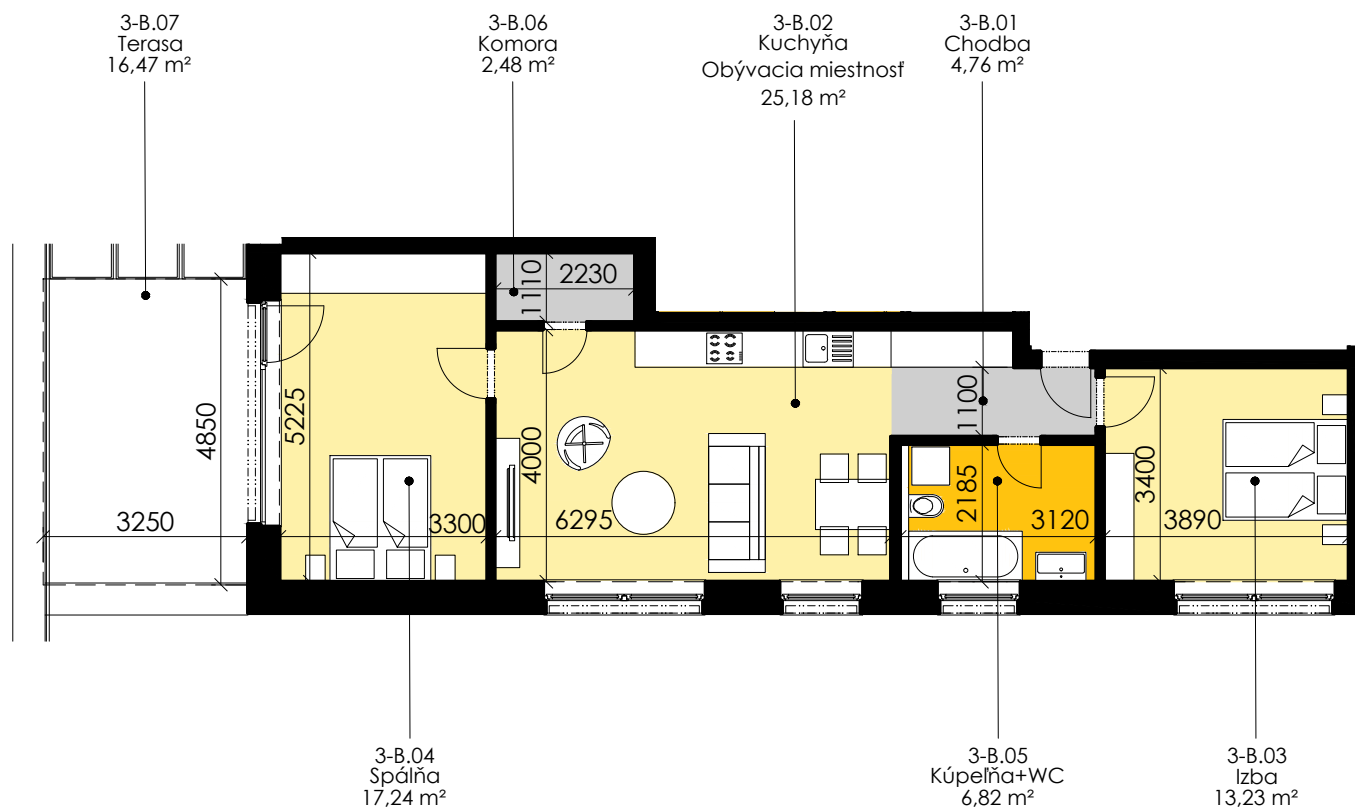

SITUÁCIA

3NP

3-B.01	Chodba	4,76 m ²
3-B.02	Kuchyňa+obývacia m.	25,18 m ²
3-B.03	Izba	13,23 m ²
3-B.04	Spálňa	17,24 m ²
3-B.05	Kúpeľňa+WC	6,82 m ²
3-B.06	Komora	2,48 m ²
3-B.07	Terasa	16,47 m ²

Celková plocha 86,18 m²

0 1m 2m 5m

MIERKA
1:120

POZNÁMKA

Uvedené plochy a rozmery sú iba orientačné. Do výmery sa nezapočítava plocha pod priečkami. Vyobrazený nábytok nie je súčasťou dodávky, rozsah dodávky je opísaný v špecifikácii štandardu. Kóty v pôdoryse uvádzajú rozmery hrubých stavebných konštrukcií. Investor si vyhradzuje právo na drobné úpravy.