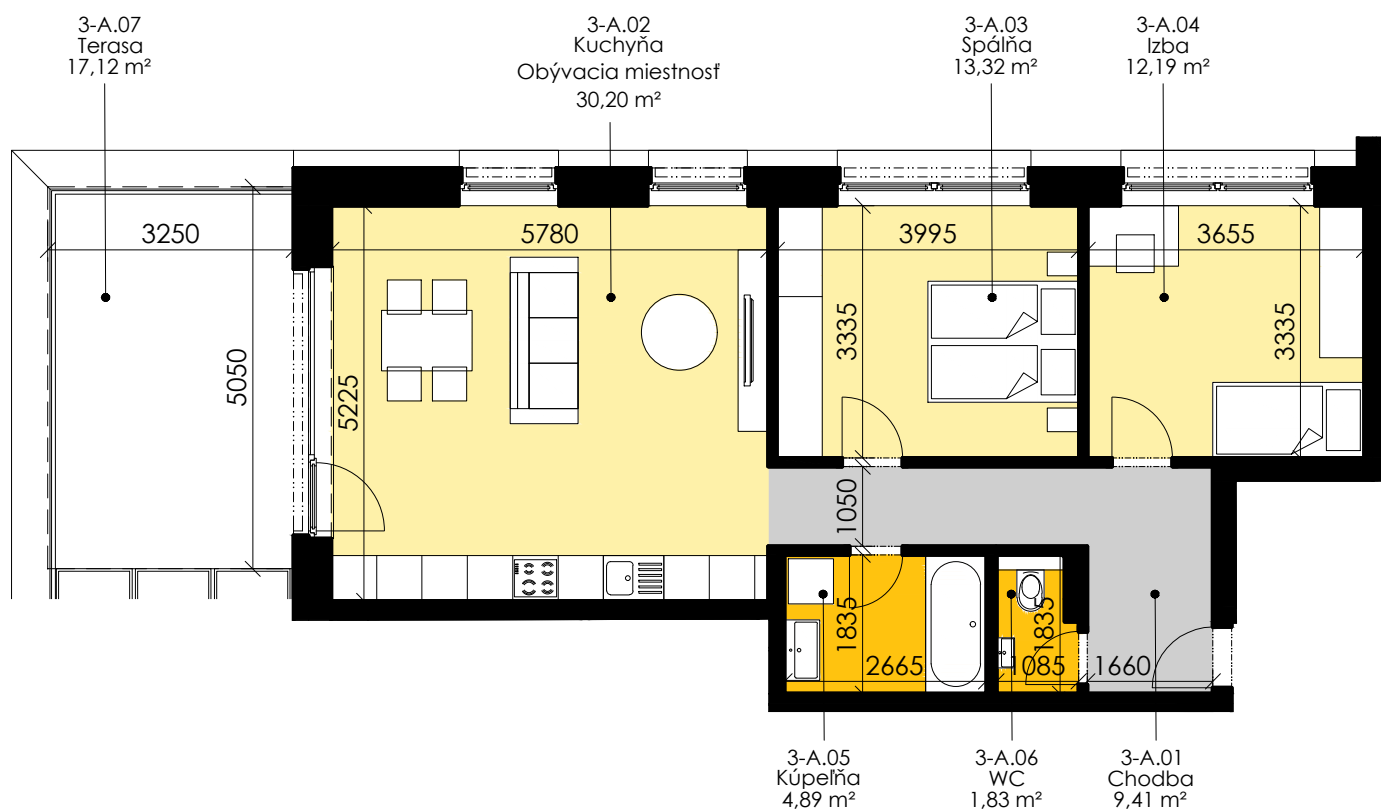

SITUÁCIA

3NP

3-A.01	Chodba	9,41 m ²
3-A.02	Kuchyňa+obývacia m.	30,20 m ²
3-A.03	Spáľňa	13,32 m ²
3-A.04	Izba	12,19 m ²
3-A.05	Kúpeľňa	4,89 m ²
3-A.06	WC	1,83 m ²
3-A.07	Terasa	17,12 m ²

Celková plocha 88,96 m²

0 1m 2m 5m

MIERKA
1:100

POZNÁMKA

Uvedené plochy a rozmery sú iba orientačné. Do výmery sa nezapočítava plocha pod priečkami. Vyobrazený nábytok nie je súčasťou dodávky, rozsah dodávky je opísaný v špecifikácii štandardu. Kóty v pôdoryse uvádzajú rozmery hrubých stavebných konštrukcií. Investor si vyhradzuje právo na drobné úpravy.