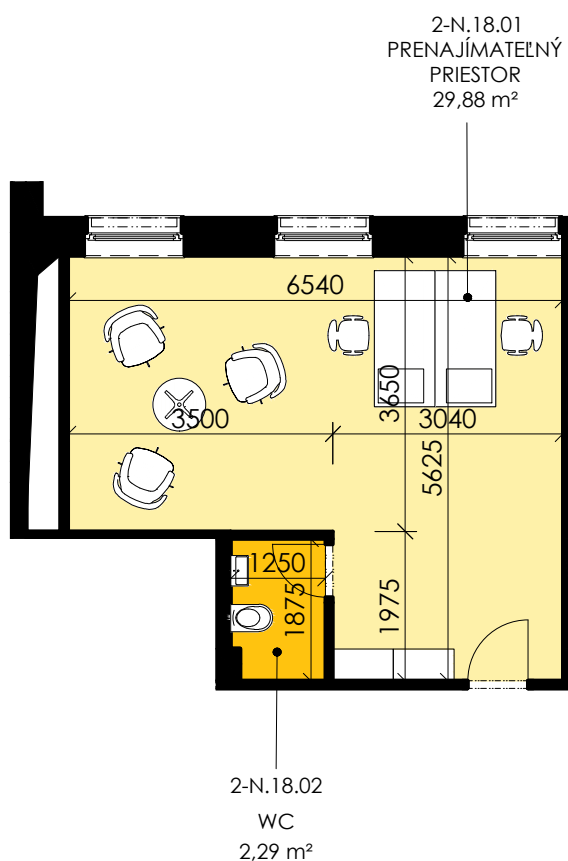

SITUÁCIA

2NP

2-N.18.01	Prenajímateľný priestor	29,88 m ²
2-N.18.02	WC	2,29 m ²
Celková plocha		32,17 m²

0 1m 2m 5m

MIERKA
1:100

POZNÁMKA

Uvedené plochy a rozmery sú iba orientačné. Do výmery sa nezapočítava plocha pod priečkami. Vyobrazený nábytok nie je súčasťou dodávky, rozsah dodávky je opísaný v špecifikácii štandardu. Kóty v pôdoryse uvádzajú rozmery hrubých stavebných konštrukcií. Investor si vyhradzuje právo na drobné úpravy.