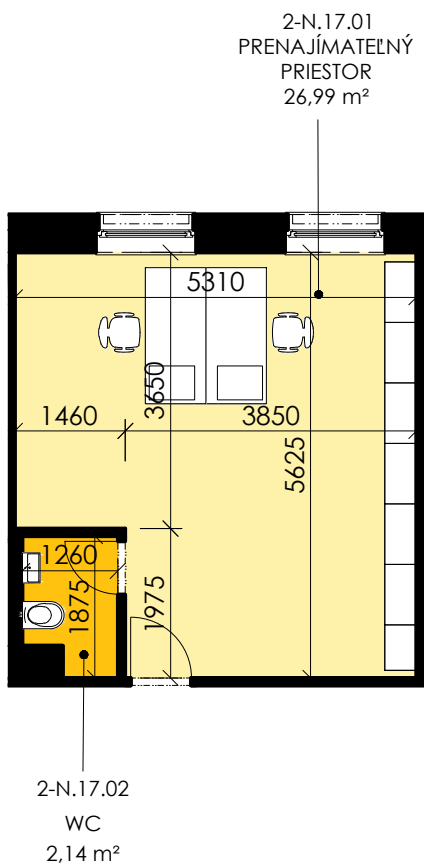

SITUÁCIA

2NP

2-N.17.01	Prenajímateľný priestor	26,99 m ²
2-N.17.02	WC	2,14 m ²
Celková plocha		29,13 m²

0 1m 2m 5m

MIERKA
1:100

POZNÁMKA

Uvedené plochy a rozmery sú iba orientačné. Do výmery sa nezapočítava plocha pod priečkami. Vyobrazený nábytok nie je súčasťou dodávky, rozsah dodávky je opísaný v špecifikácii štandardu. Kóty v pôdoryse uvádzajú rozmery hrubých stavebných konštrukcií. Investor si vyhradzuje právo na drobné úpravy.