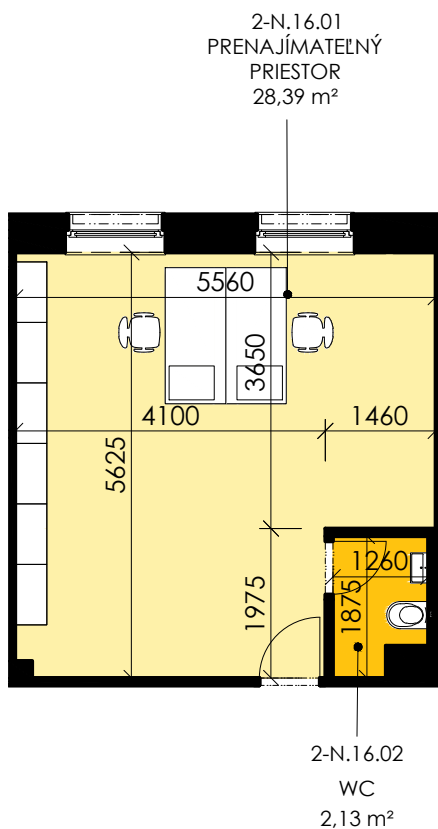

SITUÁCIA

2NP

2-N.16.01	Prenajímateľný priestor	28,39 m ²
2-N.16.02	WC	2,13 m ²
Celková plocha		30,52 m²

0 1m 2m 5m

MIERKA
1:100

POZNÁMKA

Uvedené plochy a rozmery sú iba orientačné. Do výmery sa nezapočítava plocha pod priečkami. Vyobrazený nábytok nie je súčasťou dodávky, rozsah dodávky je opísaný v špecifikácii štandardu. Kóty v pôdoryse uvádzajú rozmery hrubých stavebných konštrukcií. Investor si vyhradzuje právo na drobné úpravy.