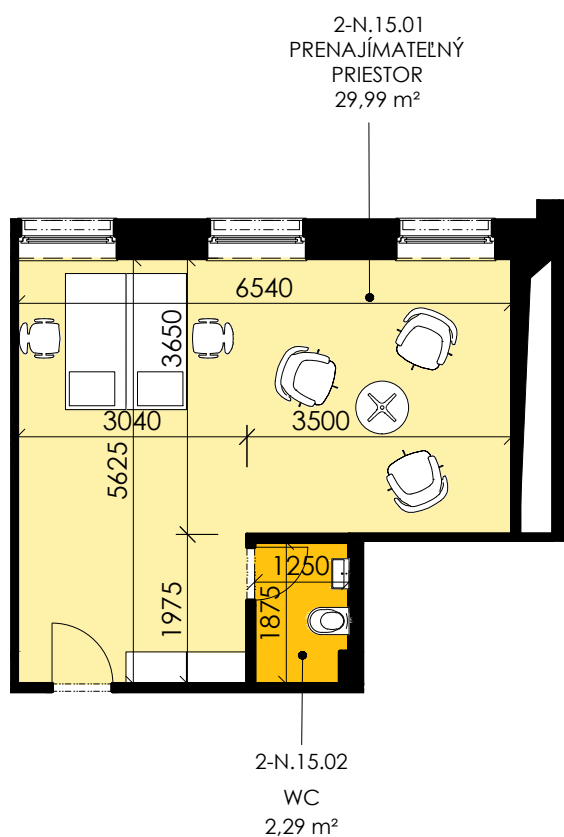

SITUÁCIA

2NP

2-N.15.01	Prenajímateľný priestor	29,99 m ²
2-N.15.02	WC	2,29 m ²
Celková plocha		32,28 m²

0 1m 2m 5m

MIERKA
1:100

POZNÁMKA

Uvedené plochy a rozmery sú iba orientačné. Do výmery sa nezapočítava plocha pod priečkami. Vyobrazený nábytok nie je súčasťou dodávky, rozsah dodávky je opísaný v špecifikácii štandardu. Kóty v pôdoryse uvádzajú rozmery hrubých stavebných konštrukcií. Investor si vyhradzuje právo na drobné úpravy.