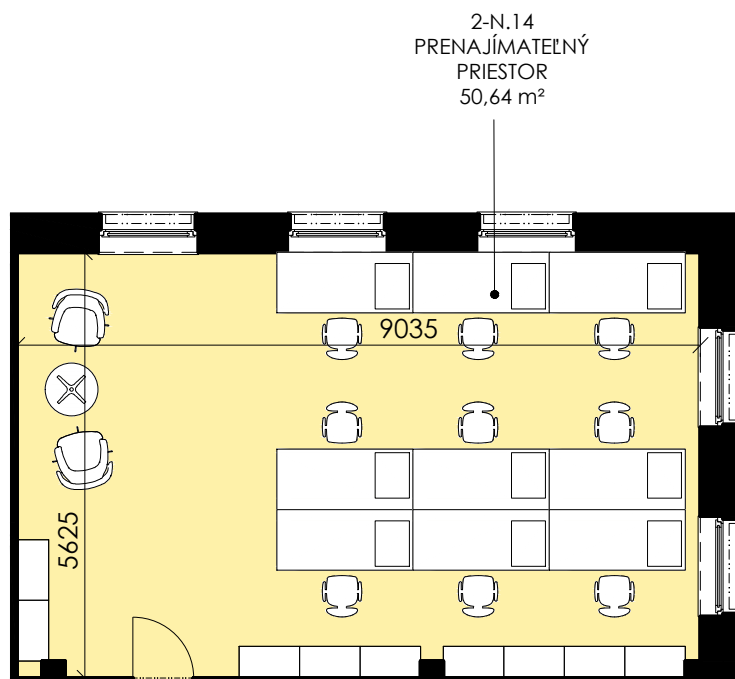

SITUÁCIA

2NP

2-N.14 Prenajímateľný priestor **50,64 m²**

0 1m 2m 5m

MIERKA
1:100

POZNÁMKA

Uvedené plochy a rozmery sú iba orientačné. Do výmery sa nezapočítava plocha pod priečkami. Vyobrazený nábytok nie je súčasťou dodávky, rozsah dodávky je opísaný v špecifikácii štandardu. Kóty v pôdoryse uvádzajú rozmery hrubých stavebných konštrukcií. Investor si vyhradzuje právo na drobné úpravy.