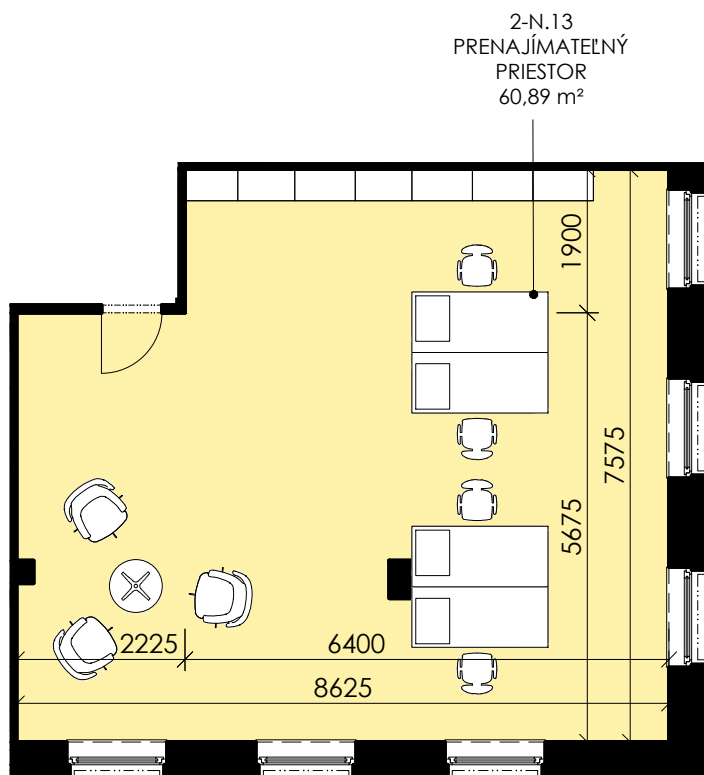

## 2NP

2-N.13 Prenajímateľný priestor **60,89 m<sup>2</sup>**

0 1m 2m 5m

MIERKA  
1:100

## POZNÁMKA

Uvedené plochy a rozmery sú iba orientačné. Do výmery sa nezapočítava plocha pod priečkami. Vyobrazený nábytok nie je súčasťou dodávky, rozsah dodávky je opísaný v špecifikácii štandardu. Kóty v pôdoryse uvádzajú rozmery hrubých stavebných konštrukcií. Investor si vyhradzuje právo na drobné úpravy.