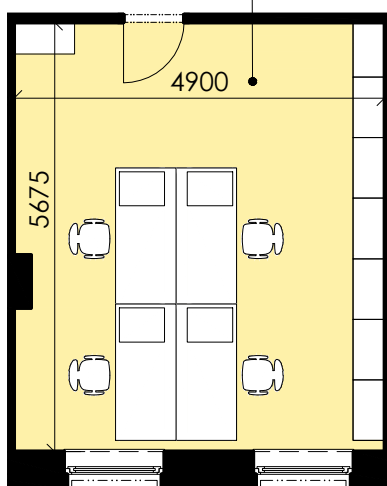

**SITUÁCIA**

2-N.12  
PRENAJÍMATEĽNÝ  
PRIESTOR  
27,65 m<sup>2</sup>

**2NP**

2-N.12 Prenajímateľný priestor **27,65 m<sup>2</sup>**

0 1m 2m 5m

**MIERKA**  
1:100

**POZNÁMKA**

Uvedené plochy a rozmery sú iba orientačné. Do výmery sa nezapočítava plocha pod priečkami. Vyobrazený nábytok nie je súčasťou dodávky, rozsah dodávky je opísaný v špecifikácii štandardu. Kóty v pôdoryse uvádzajú rozmery hrubých stavebných konštrukcií. Investor si vyhradzuje právo na drobné úpravy.