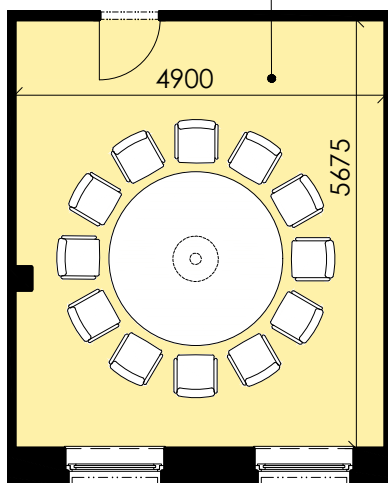

SITUÁCIA

2NP

2-N.11 Prenajímateľný priestor **27,74 m²**

2-N.11
PRENAJÍMATEĽNÝ
PRIESTOR
27,74 m²

0 1m 2m 5m

MIERKA
1:100

POZNÁMKA

Uvedené plochy a rozmery sú iba orientačné. Do výmery sa nezapočítava plocha pod priečkami. Vyobrazený nábytok nie je súčasťou dodávky, rozsah dodávky je opísaný v špecifikácii štandardu. Kóty v pôdoryse uvádzajú rozmery hrubých stavebných konštrukcií. Investor si vyhradzuje právo na drobné úpravy.