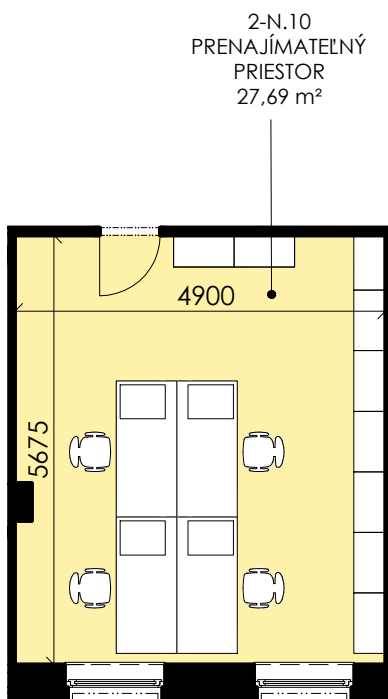

SITUÁCIA

2NP

2-N.10 Prenajímateľný priestor **27,69 m²**

0 1m 2m 5m

MIERKA
1:100

POZNÁMKA

Uvedené plochy a rozmery sú iba orientačné. Do výmery sa nezapočítava plocha pod priečkami. Vyobrazený nábytok nie je súčasťou dodávky, rozsah dodávky je opísaný v špecifikácii štandardu. Kóty v pôdoryse uvádzajú rozmery hrubých stavebných konštrukcií. Investor si vyhradzuje právo na drobné úpravy.