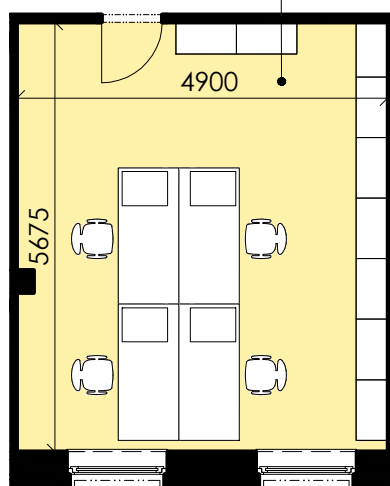

SITUÁCIA

2-N.09
PRENAJÍMATEĽNÝ
PRIESTOR
27,74 m²

**2NP**

2-N.09 Prenajímateľný priestor **27,74 m²**

0 1m 2m 5m

MIERKA
1:100

**POZNÁMKA**

Uvedené plochy a rozmery sú iba orientačné. Do výmery sa nezapočítava plocha pod priečkami. Vyobrazený nábytok nie je súčasťou dodávky, rozsah dodávky je opísaný v špecifikácii štandardu. Kóty v pôdoryse uvádzajú rozmery hrubých stavebných konštrukcií. Investor si vyhradzuje právo na drobné úpravy.