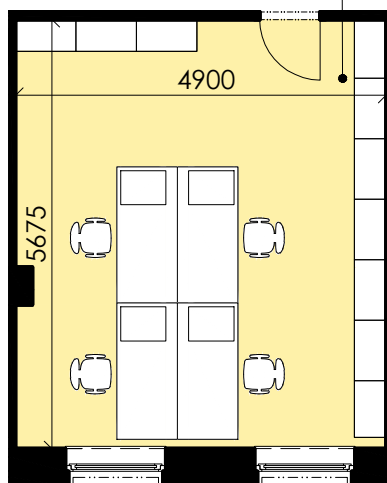

**SITUÁCIA**

2-N.08  
PRENAJÍMATEĽNÝ  
PRIESTOR  
27,69 m<sup>2</sup>

**2NP**

2-N.08 Prenajímateľný priestor **27,69 m<sup>2</sup>**

0 1m 2m 5m

**MIERKA**  
1:100

**POZNÁMKA**

Uvedené plochy a rozmery sú iba orientačné. Do výmery sa nezapočítava plocha pod priečkami. Vyobrazený nábytok nie je súčasťou dodávky, rozsah dodávky je opísaný v špecifikácii štandardu. Kóty v pôdoryse uvádzajú rozmery hrubých stavebných konštrukcií. Investor si vyhradzuje právo na drobné úpravy.