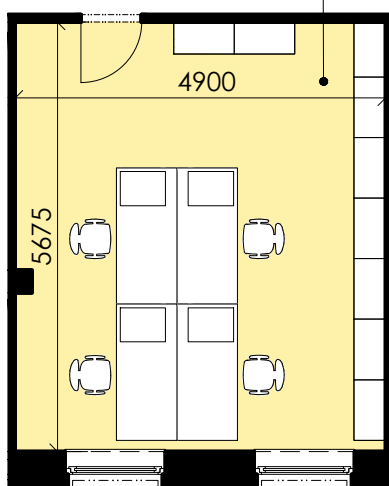

SITUÁCIA

2-N.07
PRENAJÍMATEĽNÝ
PRIESTOR
27,74 m²

**2NP**

2-N.07 Prenajímateľný priestor **27,74 m²**

0 1m 2m 5m

MIERKA
1:100

**POZNÁMKA**

Uvedené plochy a rozmery sú iba orientačné. Do výmery sa nezapočítava plocha pod priečkami. Vyobrazený nábytok nie je súčasťou dodávky, rozsah dodávky je opísaný v špecifikácii štandardu. Kóty v pôdoryse uvádzajú rozmery hrubých stavebných konštrukcií. Investor si vyhradzuje právo na drobné úpravy.