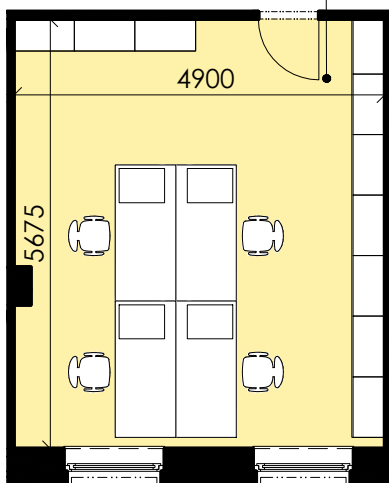

SITUÁCIA**2NP**2-N.06 Prenajímateľný priestor **27,69 m²**2-N.06
PRENAJÍMATEĽNÝ
PRIESTOR
27,69 m²

0 1m 2m 5m

MIERKA
1:100**POZNÁMKA**

Uvedené plochy a rozmery sú iba orientačné. Do výmery sa nezapočítava plocha pod priečkami. Vyobrazený nábytok nie je súčasťou dodávky, rozsah dodávky je opísaný v špecifikácii štandardu. Kóty v pôdoryse uvádzajú rozmery hrubých stavebných konštrukcií. Investor si vyhradzuje právo na drobné úpravy.