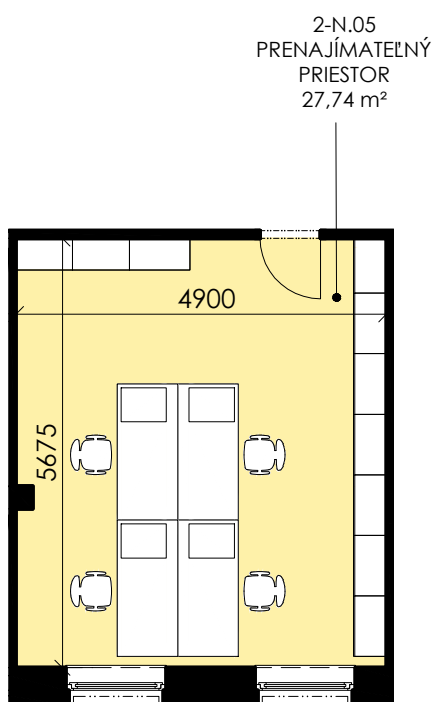

SITUÁCIA**2NP**2-N.05 Prenajímateľný priestor **27,74 m²**

0 1m 2m 5m

MIERKA
1:100**POZNÁMKA**

Uvedené plochy a rozmery sú iba orientačné. Do výmery sa nezapočítava plocha pod priečkami. Vyobrazený nábytok nie je súčasťou dodávky, rozsah dodávky je opísaný v špecifikácii štandardu. Kóty v pôdoryse uvádzajú rozmery hrubých stavebných konštrukcií. Investor si vyhradzuje právo na drobné úpravy.