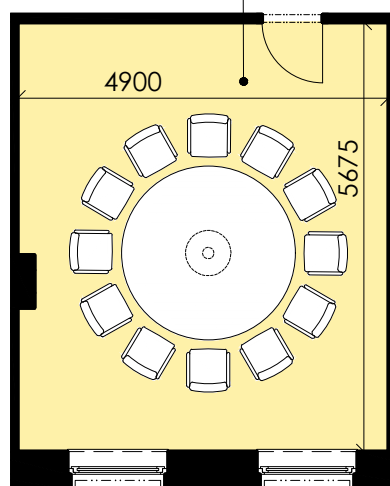

SITUÁCIA

2-N.04
PRENAJÍMATEĽNÝ
PRIESTOR
27,65 m²

**2NP**

2-N.04 Prenajímateľný priestor **27,65 m²**

0 1m 2m 5m

MIERKA
1:100

**POZNÁMKA**

Uvedené plochy a rozmery sú iba orientačné. Do výmery sa nezapočítava plocha pod priečkami. Vyobrazený nábytok nie je súčasťou dodávky, rozsah dodávky je opísaný v špecifikácii štandardu. Kóty v pôdoryse uvádzajú rozmery hrubých stavebných konštrukcií. Investor si vyhradzuje právo na drobné úpravy.