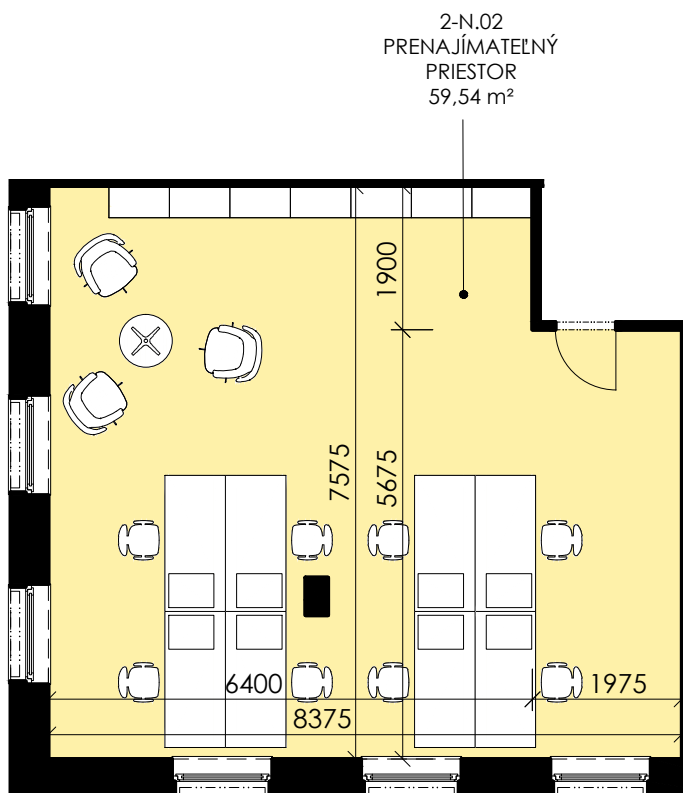

SITUÁCIA

2NP

2-N.02 Prenajímateľný priestor **59,54 m²**

0 1m 2m 5m

MIERKA
1:100

POZNÁMKA

Uvedené plochy a rozmery sú iba orientačné. Do výmery sa nezapočítava plocha pod priečkami. Vyobrazený nábytok nie je súčasťou dodávky, rozsah dodávky je opísaný v špecifikácii štandardu. Kóty v pôdoryse uvádzajú rozmery hrubých stavebných konštrukcií. Investor si vyhradzuje právo na drobné úpravy.