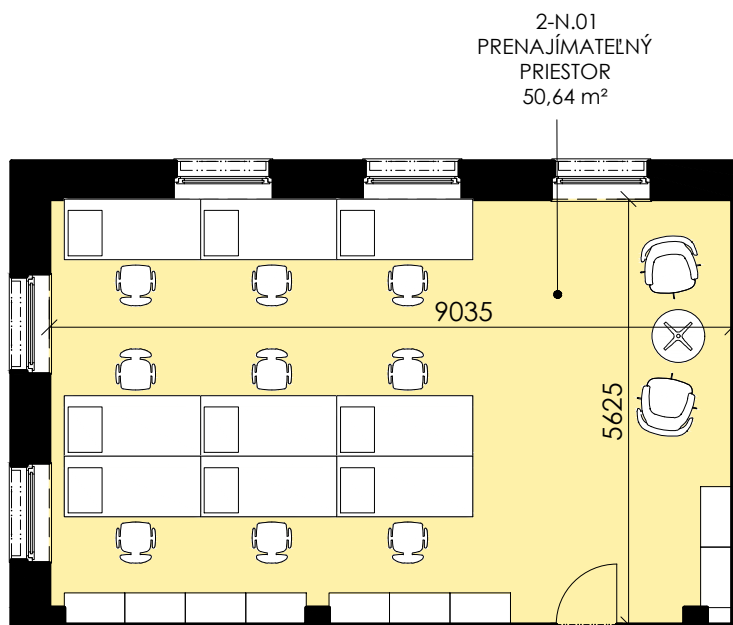

**SITUÁCIA****2NP**2-N.01 Prenajímateľný priestor **50,64 m<sup>2</sup>**

0 1m 2m 5m

**MIERKA**  
1:100**POZNÁMKA**

Uvedené plochy a rozmery sú iba orientačné. Do výmery sa nezapočítava plocha pod priečkami. Vyobrazený nábytok nie je súčasťou dodávky, rozsah dodávky je opísaný v špecifikácii štandardu. Kóty v pôdoryse uvádzajú rozmery hrubých stavebných konštrukcií. Investor si vyhradzuje právo na drobné úpravy.