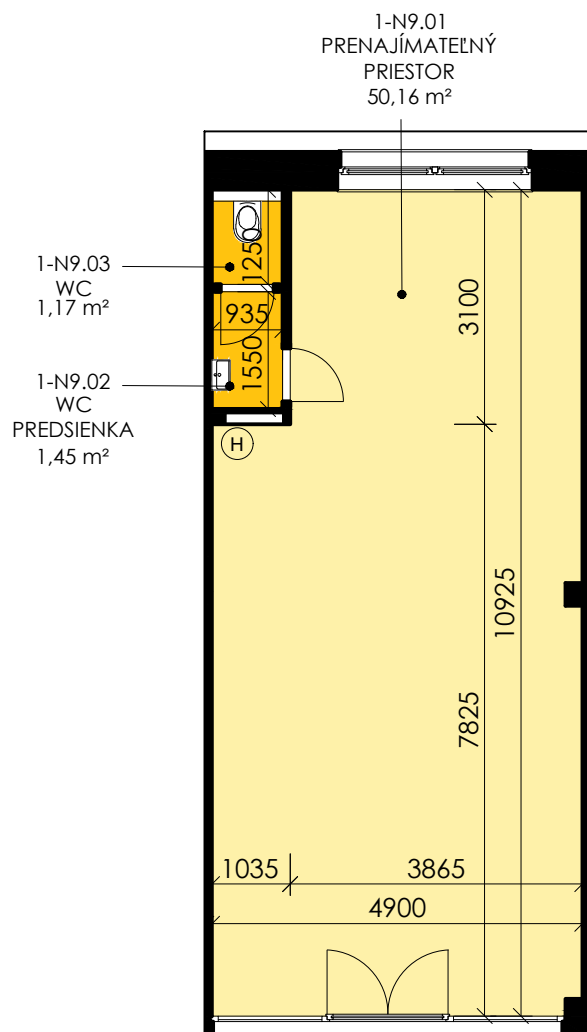

SITUÁCIA

1NP

1-N9.01	Prenajímateľný priestor	50,16 m ²
1-N9.02	WC-predsienka	1,45 m ²
1-N9.03	WC	1,17 m ²
Celková plocha		52,78 m²

0 1m 2m 5m

MIERKA
1:100

POZNÁMKA

Uvedené plochy a rozmery sú iba orientačné. Do výmery sa nezapočítava plocha pod priečkami. Vyobrazený nábytok nie je súčasťou dodávky, rozsah dodávky je opísaný v špecifikácii štandardu. Kóty v pôdoryse uvádzajú rozmery hrubých stavebných konštrukcií. Investor si vyhradzuje právo na drobné úpravy.