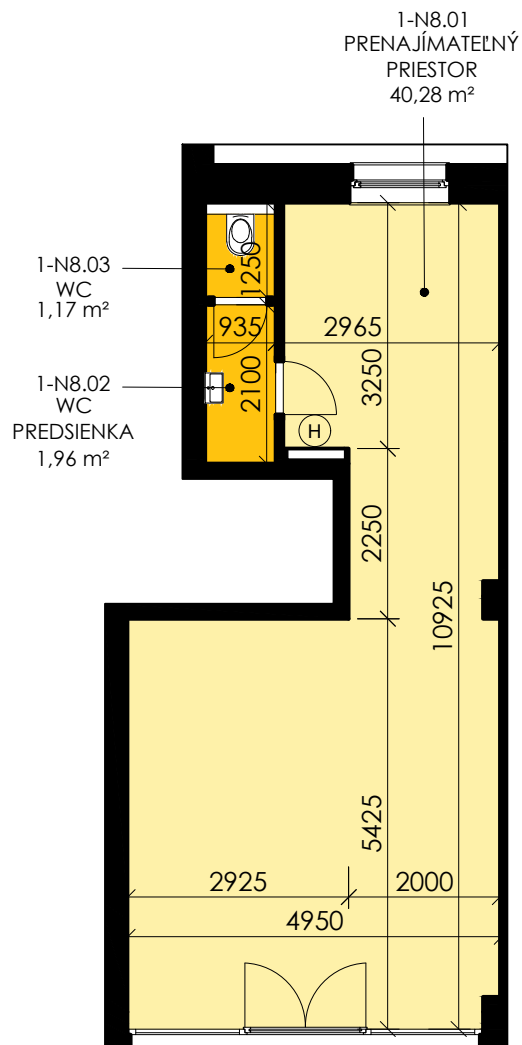

SITUÁCIA

1NP

1-N8.01	Prenajímateľný priestor	40,28 m ²
1-N8.02	WC-predsienka	1,96 m ²
1-N8.03	WC	1,17 m ²
Celková plocha		43,41 m²

0 1m 2m 5m

MIERKA
1:100

POZNÁMKA

Uvedené plochy a rozmery sú iba orientačné. Do výmery sa nezapočítava plocha pod priečkami. Vyobrazený nábytok nie je súčasťou dodávky, rozsah dodávky je opísaný v špecifikácii štandardu. Kóty v pôdoryse uvádzajú rozmery hrubých stavebných konštrukcií. Investor si vyhradzuje právo na drobné úpravy.