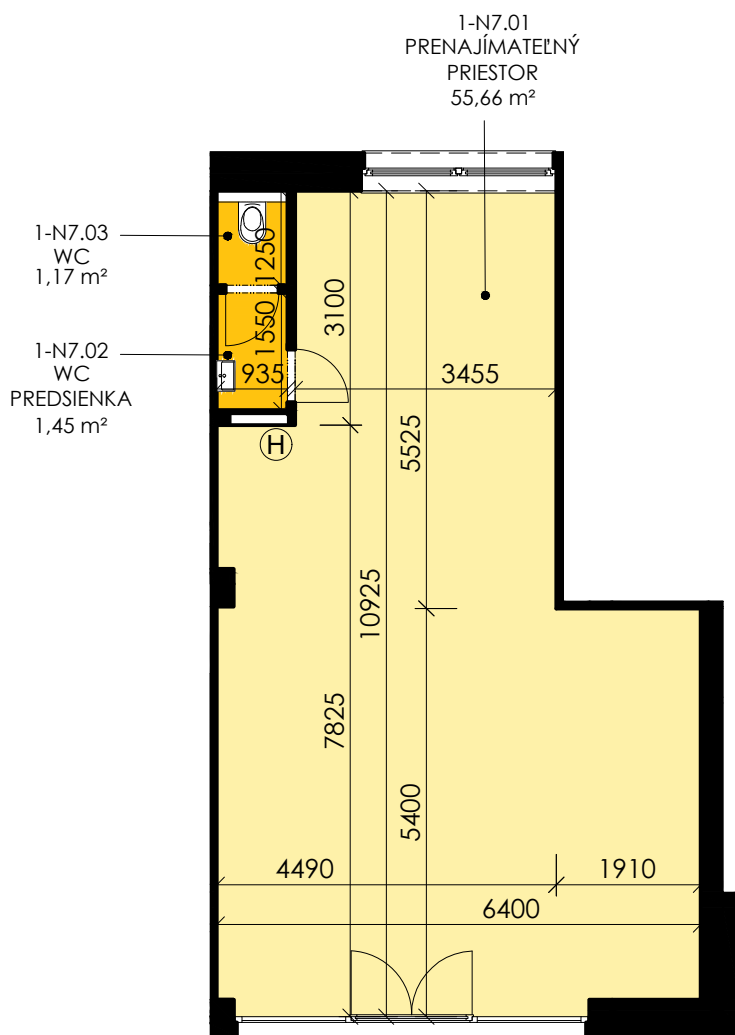

SITUÁCIA

1NP

| | | |
|-----------------------|-------------------------|----------------------------|
| 1-N7.01 | Prenajímateľný priestor | 55,66 m ² |
| 1-N7.02 | WC-predsienka | 1,45 m ² |
| 1-N7.03 | WC | 1,17 m ² |
| Celková plocha | | 58,28 m² |

0 1m 2m 5m

MIERKA
1:100

POZNÁMKA

Uvedené plochy a rozmery sú iba orientačné. Do výmery sa nezapočítava plocha pod priečkami. Vyobrazený nábytok nie je súčasťou dodávky, rozsah dodávky je opísaný v špecifikácii štandardu. Kóty v pôdoryse uvádzajú rozmery hrubých stavebných konštrukcií. Investor si vyhradzuje právo na drobné úpravy.