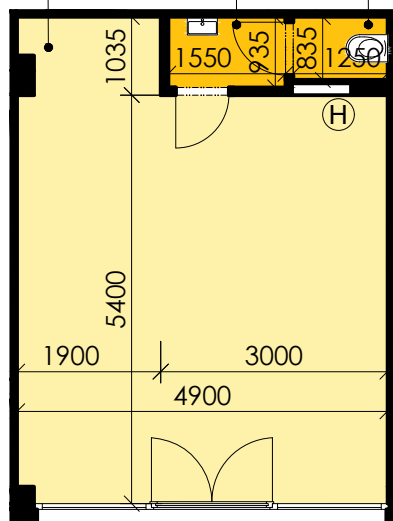

SITUÁCIA

1-N5.01
PRENÁJÍMATEĽNÝ
PRIESTOR
28,26 m²

1-N5.01
WC
PREDSIENKA
1,45 m²

1-N5.01
WC
1,04 m²

1NP

1-N5.01	Prenajímateľný priestor	28,26 m ²
1-N5.02	WC-predsienka	1,45 m ²
1-N5.03	WC	1,04 m ²
Celková plocha		30,75 m²

0 1m 2m 5m

MIERKA
1:100

POZNÁMKA

Uvedené plochy a rozmery sú iba orientačné. Do výmery sa nezapočítava plocha pod priečkami. Vyobrazený nábytok nie je súčasťou dodávky, rozsah dodávky je opísaný v špecifikácii štandardu. Kóty v pôdoryse uvádzajú rozmery hrubých stavebných konštrukcií. Investor si vyhradzuje právo na drobné úpravy.