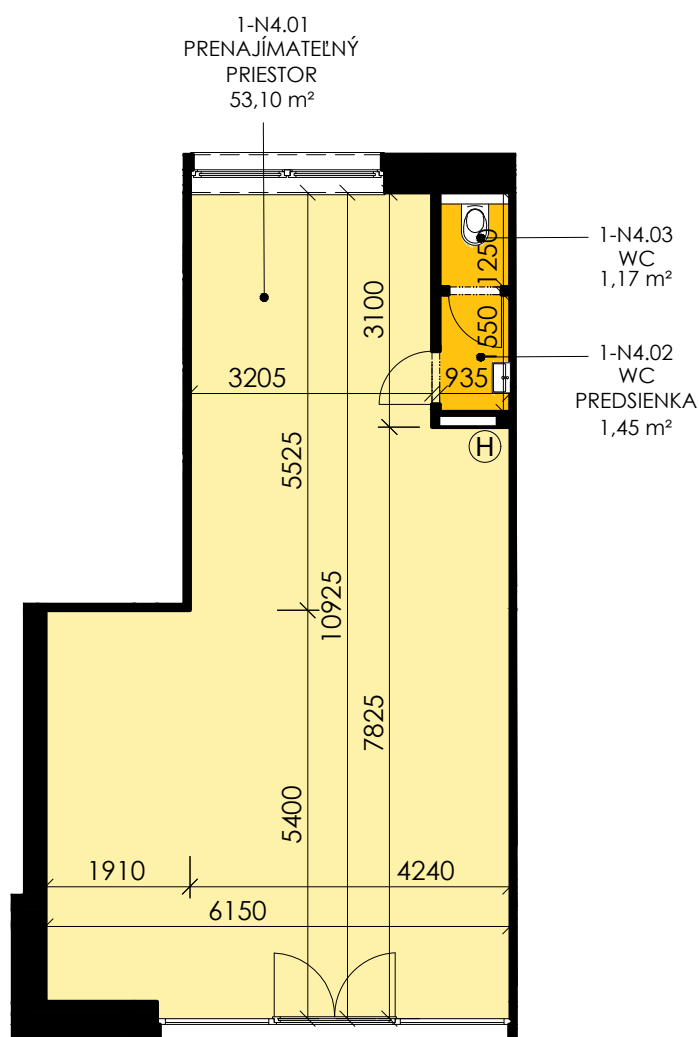

SITUÁCIA

1NP

1-N4.01	Prenajímateľný priestor	53,10 m ²
1-N4.02	WC-predsienka	1,45 m ²
1-N4.03	WC	1,17 m ²
Celková plocha		55,72 m²

0 1m 2m 5m

MIERKA
1:100

POZNÁMKA

Uvedené plochy a rozmery sú iba orientačné. Do výmery sa nezapočítava plocha pod priečkami. Vyobrazený nábytok nie je súčasťou dodávky, rozsah dodávky je opísaný v špecifikácii štandardu. Kóty v pôdoryse uvádzajú rozmery hrubých stavebných konštrukcií. Investor si vyhradzuje právo na drobné úpravy.