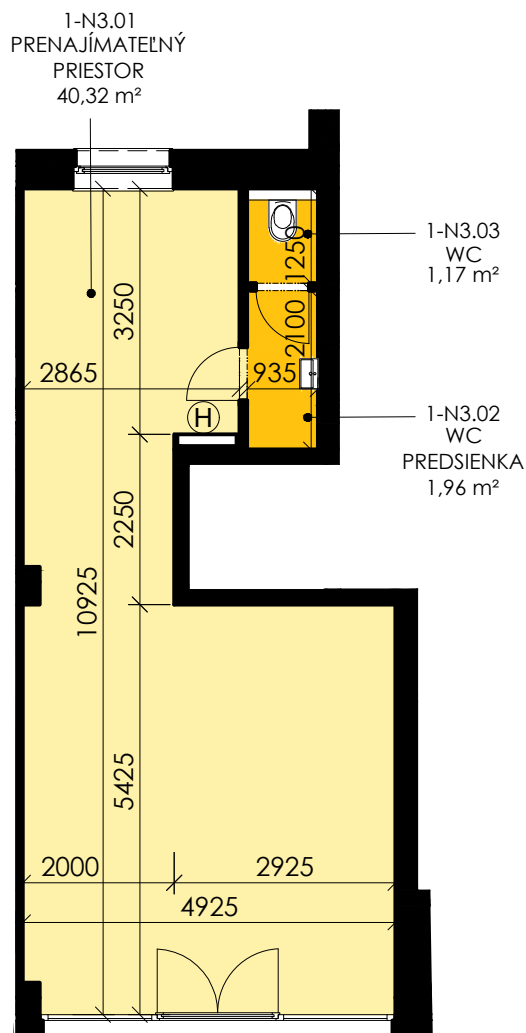

SITUÁCIA

1NP

1-N3.01	Prenajímateľný priestor	40,32 m ²
1-N3.02	WC-predsienka	1,96 m ²
1-N3.03	WC	1,17 m ²
Celková plocha		43,45 m²

0 1m 2m 5m

MIERKA
1:100

POZNÁMKA

Uvedené plochy a rozmery sú iba orientačné. Do výmery sa nezapočítava plocha pod priečkami. Vyobrazený nábytok nie je súčasťou dodávky, rozsah dodávky je opísaný v špecifikácii štandardu. Kóty v pôdoryse uvádzajú rozmery hrubých stavebných konštrukcií. Investor si vyhradzuje právo na drobné úpravy.