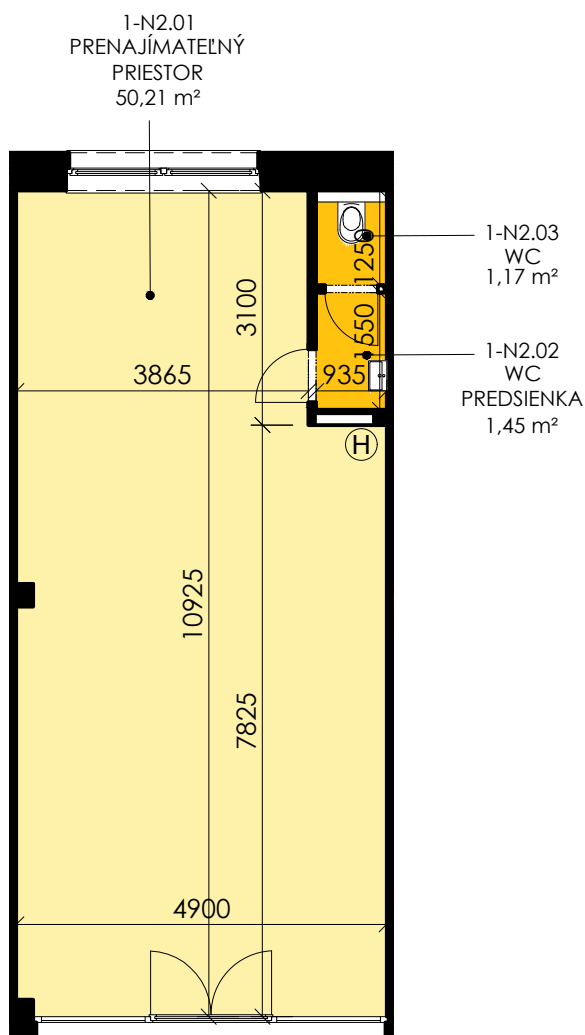

SITUÁCIA

1NP

1-N2.01	Prenajímateľný priestor	50,21 m ²
1-N2.02	WC-predsienka	1,45 m ²
1-N2.03	WC	1,17 m ²
Celková plocha		88,57 m²

MIERKA
1:100

POZNÁMKA

Uvedené plochy a rozmery sú iba orientačné. Do výmery sa nezapočítava plocha pod priečkami. Vyobrazený nábytok nie je súčasťou dodávky, rozsah dodávky je opísaný v špecifikácii štandardu. Kóty v pôdoryse uvádzajú rozmery hrubých stavebných konštrukcií. Investor si vyhradzuje právo na drobné úpravy.