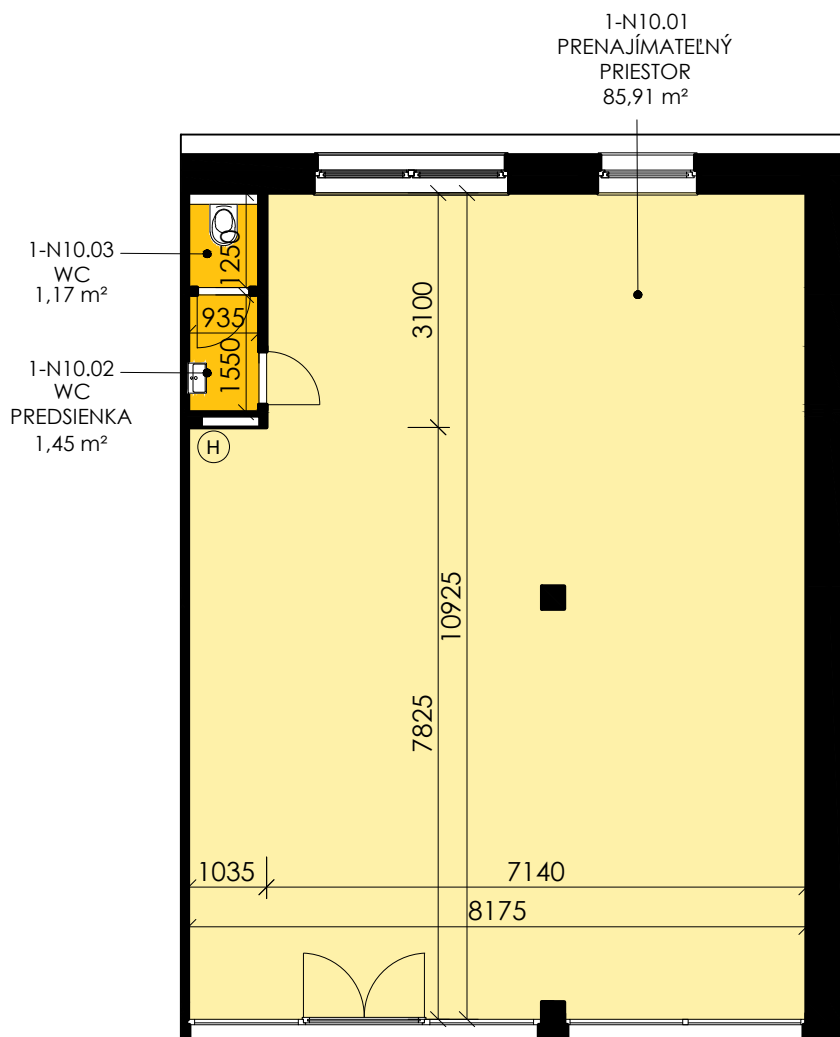

SITUÁCIA

1NP

1-N10.01	Prenajímateľný priestor	85,91 m ²
1-N10.02	WC-predsiенka	1,45 m ²
1-N10.03	WC	1,17 m ²
Celková plocha		88,53 m²

0 1m 2m 5m

MIERKA
1:100

POZNÁMKA

Uvedené plochy a rozmery sú iba orientačné. Do výmery sa nezapočítava plocha pod priečkami. Vyobrazený nábytok nie je súčasťou dodávky, rozsah dodávky je opísaný v špecifikácii štandardu. Kóty v pôdoryse uvádzajú rozmery hrubých stavebných konštrukcií. Investor si vyhradzuje právo na drobné úpravy.