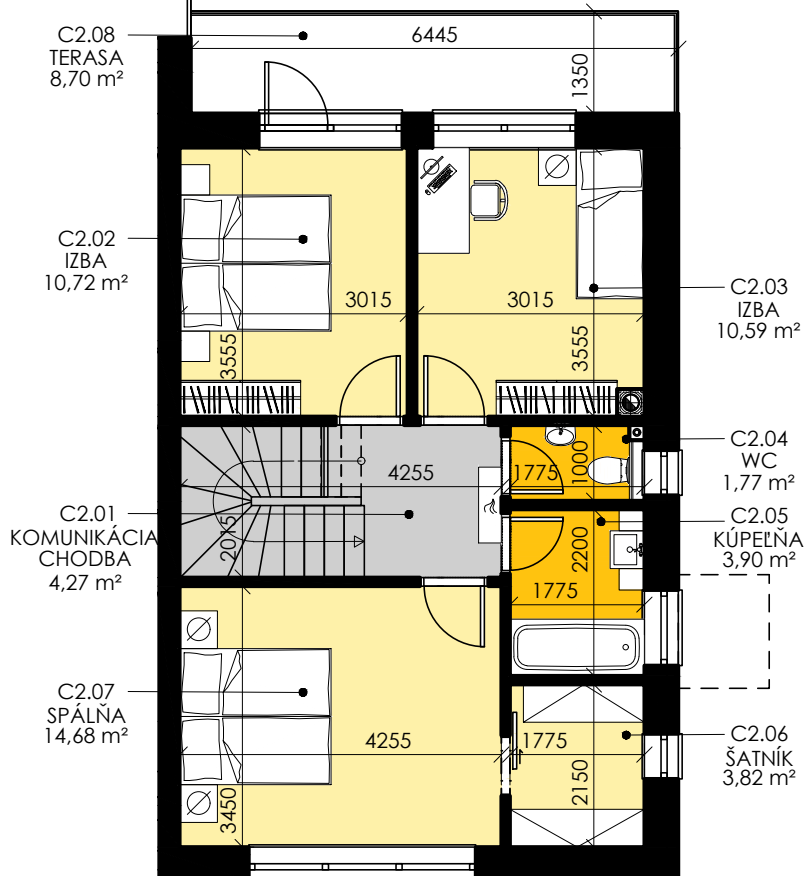

SITUÁCIA

PRÍZEMIE

C1.01 Zádverie	3,51 m²
C1.02 WC	3,28 m²
C1.03 Kuchyňa a jedáleň	12,89 m²
C1.04 Komunikácia/chodba	5,64 m²
C1.05 Špajza	3,18 m²
C1.06 Schodisko	4,84 m²
C1.07 Obývací izba	21,72 m²
C1.08 Technická miestnosť	3,02 m²
C1.09 Terasa	13,53 m²

Celková plocha 71,61 m²

POSCHODIE

C2.01 Komunikácia/chodba	4,27 m²
C2.02 Izba	10,72 m²
C2.03 Izba	10,59 m²
C2.04 WC	1,77 m²
C2.05 Kúpeľňa	3,90 m²
C2.06 Šatník	3,82 m²
C2.07 Spálňa	14,68 m²
C2.08 Terasa	8,70 m²

Celková plocha 58,45 m²

BYT C

Úžitková plocha bytu	130,06 m²
Záhrada vrátane terasy	130,17 m²
Parkovacie miesto 5	13,30 m²
Parkovacie miesto 6	15,92 m²

0 1m 2m 5m

MIERKA
1:100

POZNÁMKA

Uvedené plochy a rozmery sú iba orientačné. Do výmery sa nezapočítava plocha pod priečkami. Vyobrazený nábytok nie je súčasťou dodávky, rozsah dodávky je opísaný v špecifikácii štandardu. Kóty v pôdoryse uvádzajú rozmery hrubých stavebných konštrukcií. Investor si vyhradzuje právo na drobné úpravy.

Katarína Horváth

+421 911 999 823
info@beeinvest.sk
www.beeinvest.sk