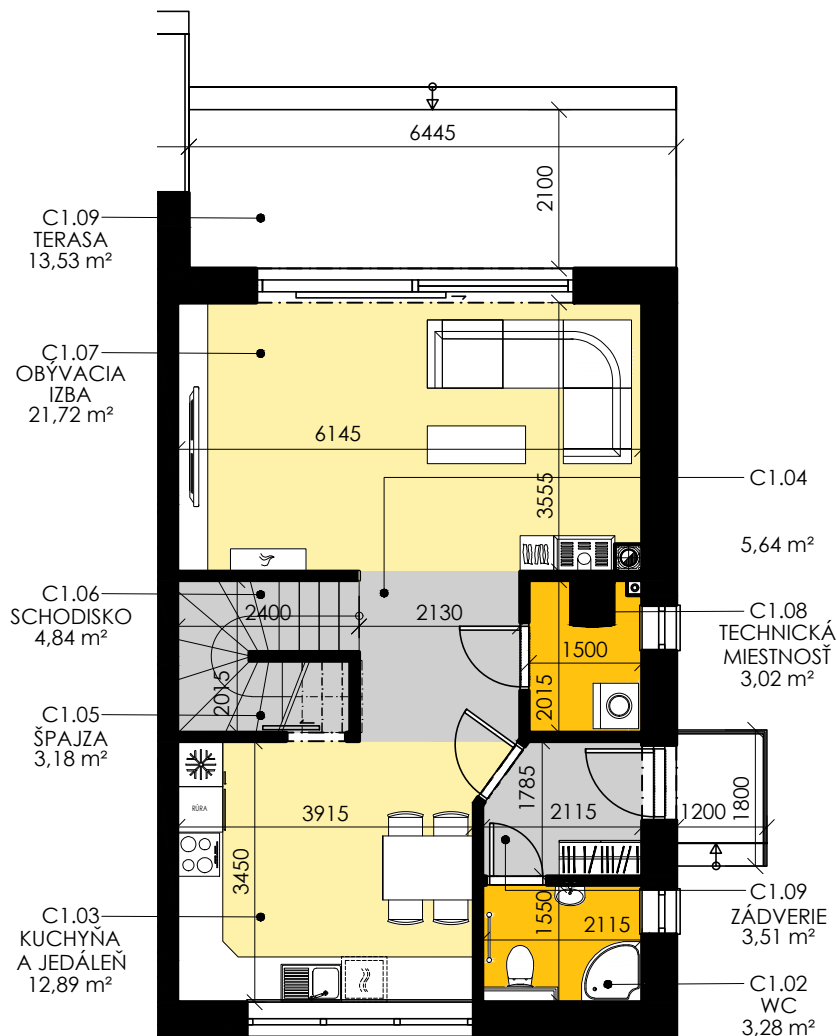

SITUÁCIA

PRÍZEMIE

| | | |
|-------|---------------------|----------------------|
| C1.01 | Zádvrie | 3,51 m ² |
| C1.02 | WC | 3,28 m ² |
| C1.03 | Kuchyňa a jedáleň | 12,89 m ² |
| C1.04 | Komunikácia/chodba | 5,64 m ² |
| C1.05 | Špajza | 3,18 m ² |
| C1.06 | Schodisko | 4,84 m ² |
| C1.07 | Obývacia izba | 21,72 m ² |
| C1.08 | Technická miestnosť | 3,02 m ² |
| C1.09 | Terasa | 13,53 m ² |

Celková plocha 71,61 m²

POSCHODIE

| | | |
|-------|--------------------|----------------------|
| C2.01 | Komunikácia/chodba | 4,27 m ² |
| C2.02 | Izba | 10,72 m ² |
| C2.03 | Izba | 10,59 m ² |
| C2.04 | WC | 1,77 m ² |
| C2.05 | Kúpeľňa | 3,90 m ² |
| C2.06 | Šatník | 3,82 m ² |
| C2.07 | Spálňa | 14,68 m ² |
| C2.08 | Terasa | 8,70 m ² |

Celková plocha 58,45 m²

BYT C

| | |
|------------------------|-----------------------|
| Úžitková plocha bytu | 130,06 m ² |
| Záhrada vrátane terasy | 130,17 m ² |
| Parkovacie miesto 5 | 13,30 m ² |
| Parkovacie miesto 6 | 15,92 m ² |

0 1m 2m 5m

MIERKA
1:100

POZNÁMKA

Uvedené plochy a rozmery sú iba orientačné. Do výmery sa nezapočítava plocha pod priečkami. Vyobrazený nábytok nie je súčasťou dodávky, rozsah dodávky je opísaný v špecifikácii štandardu. Kóty v pôdoryse uvádzajú rozmery hrubých stavebných konštrukcií. Investor si vyhradzuje právo na drobné úpravy.