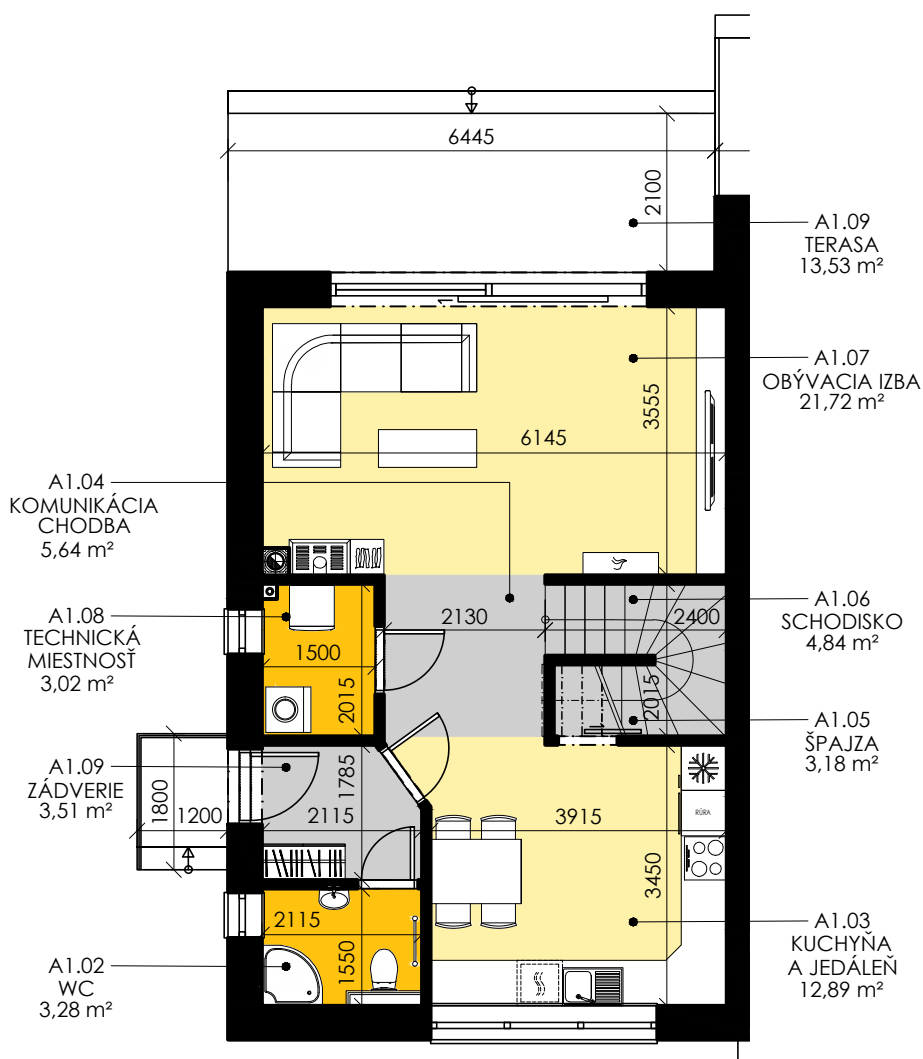

SITUÁCIA

PRÍZEMIE

A1.01 Zádverie	3,51 m ²
A1.02 WC	3,28 m ²
A1.03 Kuchyňa a jedáleň	12,89 m ²
A1.04 Komunikácia/chodba	5,64 m ²
A1.05 Špajza	3,18 m ²
A1.06 Schodisko	4,84 m ²
A1.07 Obývacia izba	21,72 m ²
A1.08 Technická miestnosť	3,02 m ²
A1.09 Terasa	13,53 m ²

Celková plocha 71,61 m²

POSCHODIE

A2.01 Komunikácia/chodba	4,27 m ²
A2.02 Izba	10,72 m ²
A2.03 Izba	10,59 m ²
A2.04 WC	1,77 m ²
A2.05 Kúpeľňa	3,90 m ²
A2.06 Šatník	3,82 m ²
A2.07 Spálňa	14,68 m ²
A2.08 Terasa	8,70 m ²

Celková plocha 58,45 m²

BYT A

Úžitková plocha bytu	130,06 m ²
Záhrada vrátane terasy	116,59 m ²
Parkovacie miesto 1	15,09 m ²
Parkovacie miesto 2	12,50 m ²

0 1m 2m 5m

MIERKA
1:100

POZNÁMKA

Uvedené plochy a rozmery sú iba orientačné. Do výmery sa nezapočítava plocha pod priečkami. Vyobrazený nábytok nie je súčasťou dodávky, rozsah dodávky je opísaný v špecifikácii štandardu. Kóty v pôdoryse uvádzajú rozmery hrubých stavebných konštrukcií. Investor si vyhradzuje právo na drobné úpravy.

Celková plocha 71,61 m²

POSCHODIE

A2.01 Komunikácia/chodba	4,27 m ²
A2.02 Izba	10,72 m ²
A2.03 Izba	10,59 m ²
A2.04 WC	1,77 m ²
A2.05 Kúpeľňa	3,90 m ²
A2.06 Šatník	3,82 m ²
A2.07 Spáľňa	14,68 m ²
A2.08 Terasa	8,70 m ²