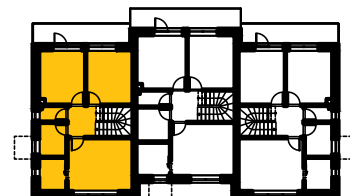

SITUÁCIA

PRÍZEMIE

A1.01 Zádverie	3,51 m²
A1.02 WC	3,28 m²
A1.03 Kuchyňa a jedáleň	12,89 m²
A1.04 Komunikácia/chodba	5,64 m²
A1.05 Špajza	3,18 m²
A1.06 Schodisko	4,84 m²
A1.07 Obývacia izba	21,72 m²
A1.08 Technická miestnosť	3,02 m²
A1.09 Terasa	13,53 m²

Celková plocha 71,61 m²

POSCHODIE

A2.01 Komunikácia/chodba	4,27 m²
A2.02 Izba	10,72 m²
A2.03 Izba	10,59 m²
A2.04 WC	1,77 m²
A2.05 Kúpeľňa	3,90 m²
A2.06 Šatník	3,82 m²
A2.07 Spáľňa	14,68 m²
A2.08 Terasa	8,70 m²

Celková plocha 58,45 m²

BYT A

Úžitková plocha bytu	130,06 m²
Záhrada vrátane terasy	116,59 m²
Parkovacie miesto 1	15,09 m²
Parkovacie miesto 2	12,50 m²

0 1m 2m 5m

MIERKA
1:100

POZNÁMKA

Uvedené plochy a rozmery sú iba orientačné. Do výmery sa nezapočítava plocha pod priečkami. Vyobrazený nábytok nie je súčasťou dodávky, rozsah dodávky je opísaný v špecifikácii štandardu. Kóty v pôdoryse uvádzajú rozmery hrubých stavebných konštrukcií. Investor si vyhradzuje právo na drobné úpravy.