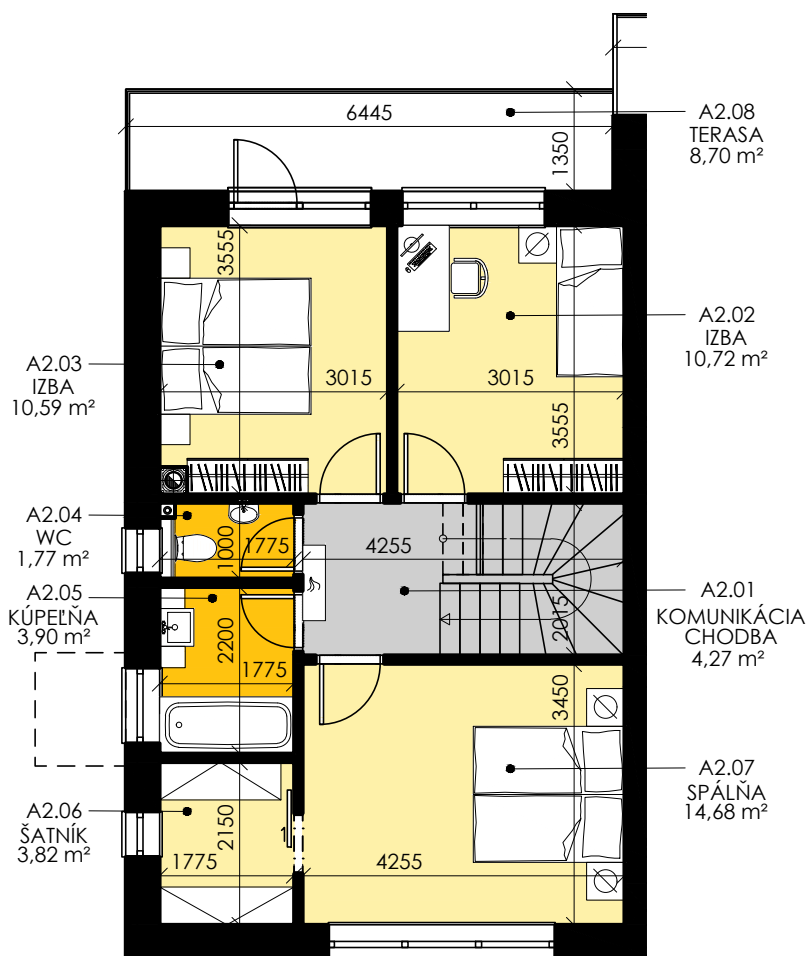

SITUÁCIA

PRÍZEMIE

A1.01 Zádverie	3,51 m²
A1.02 WC	3,28 m²
A1.03 Kuchyňa a jedáleň	12,89 m²
A1.04 Komunikácia/chodba	5,64 m²
A1.05 Špajza	3,18 m²
A1.06 Schodisko	4,84 m²
A1.07 Obývacia izba	21,72 m²
A1.08 Technická miestnosť	3,02 m²
A1.09 Terasa	13,53 m²

Celková plocha 71,61 m²

POSCHODIE

A2.01 Komunikácia/chodba	4,27 m²
A2.02 Izba	10,72 m²
A2.03 Izba	10,59 m²
A2.04 WC	1,77 m²
A2.05 Kúpeľňa	3,90 m²
A2.06 Šatník	3,82 m²
A2.07 Spáľňa	14,68 m²
A2.08 Terasa	8,70 m²

Celková plocha 58,45 m²

BYT A

Úžitková plocha bytu	130,06 m²
Záhrada vrátane terasy	116,59 m²
Parkovacie miesto 1	15,09 m²
Parkovacie miesto 2	12,50 m²

0 1m 2m 5m

MIERKA
1:100

POZNÁMKA

Uvedené plochy a rozmery sú iba orientačné. Do výmery sa nezapočítava plocha pod priečkami. Vyobrazený nábytok nie je súčasťou dodávky, rozsah dodávky je opísaný v špecifikácii štandardu. Kóty v pôdoryse uvádzajú rozmery hrubých stavebných konštrukcií. Investor si vyhradzuje právo na drobné úpravy.