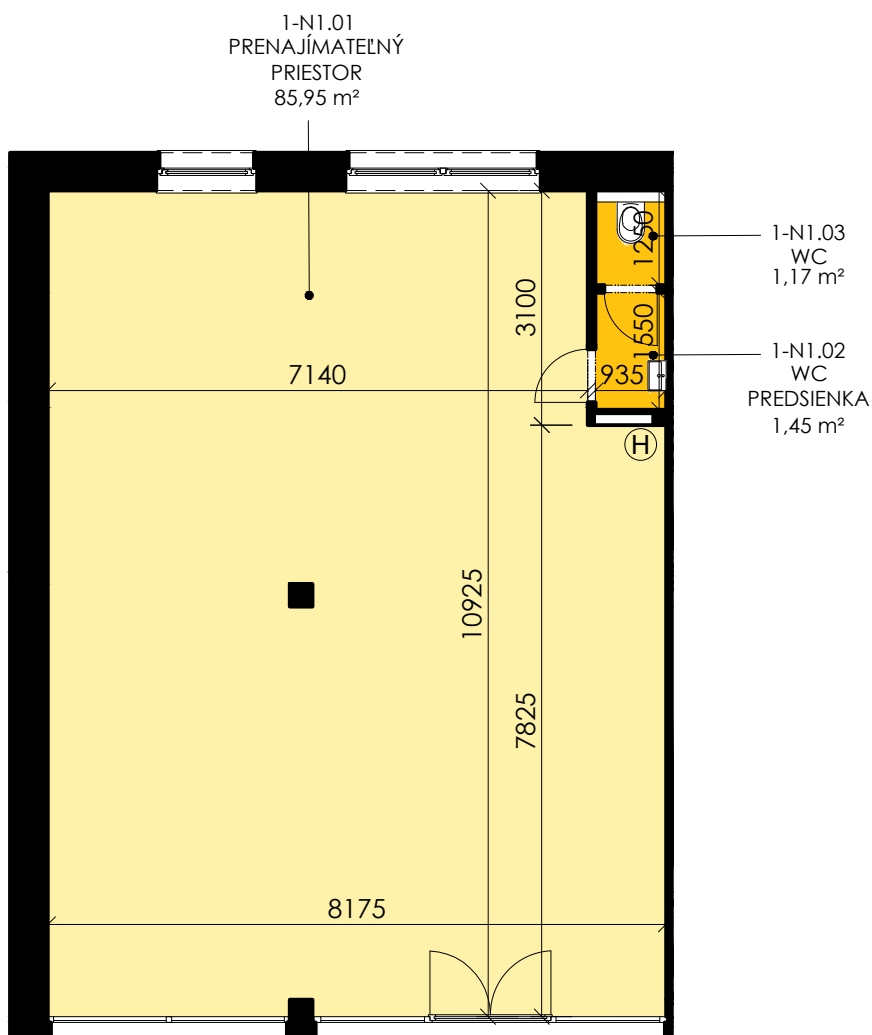

SITUÁCIA

1NP

1-N1.01	Prenajímateľný priestor	85,95 m ²
1-N1.02	WC-predsienka	1,45 m ²
1-N1.03	WC	1,17 m ²
Celková plocha		88,57 m²

0 1m 2m 5m

MIERKA
1:100

POZNÁMKA

Uvedené plochy a rozmery sú iba orientačné. Do výmery sa nezapočítava plocha pod priečkami. Vyobrazený nábytok nie je súčasťou dodávky, rozsah dodávky je opísaný v špecifikácii štandardu. Kóty v pôdoryse uvádzajú rozmery hrubých stavebných konštrukcií. Investor si vyhradzuje právo na drobné úpravy.